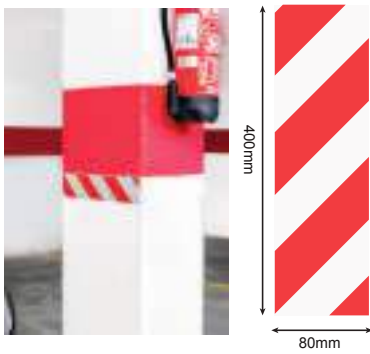

Color	Medida	Referencia
	1000x500x40mm	BA41314

AUTO ADHESIVO

PROTECTOR PLANO		
Color	Medida	Referencia
	400x320x10mm	BA41518

AUTO ADHESIVO

PROTECTOR PLANO		
Color	Medida	Referencia
	350x200x40mm	BA41212

AUTO ADHESIVO