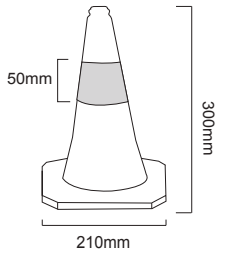

CONO FLEXIBLE AZUL

Peso	Altura	Referencia
0,6 kg	300 mm	BA12330