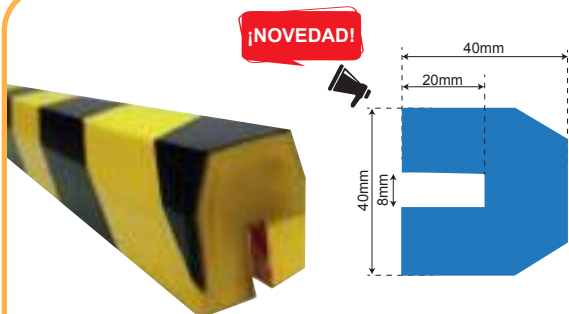

PROTECTOR ANTIGOLPES POLIURETANO

Peso	Medida	Referencia
0,4 kg	1000x40mm	BA42723D