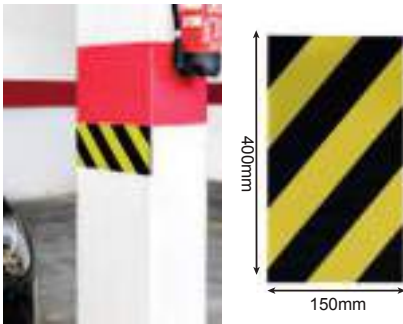

PROTECTOR ANTIGOLPES POLIURETANO

Peso	Medida	Referencia
0,4 kg	1050x40mm	BA42723E

¡NOVEDAD!

TOPE DE APARCAMIENTO

Peso	Medida	Referencia
3 kg	550x150x100mm	BA40622

AUTO ADHESIVO

TOPE DE APARCAMIENTO

Color	Medida	Referencia
	400x300x70mm	BA41519