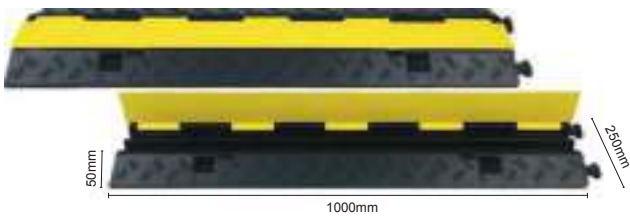

BA20302	Negra macho	225x600x30mm
BA20303	Negra hembra	225x600x30mm
BA20000	Tornillos necesarios 2	-

**PROTECTOR DE CABLES
2 CANALES INTERIORES**

Referencia	Medidas	Canal Interior
BA20600	1000x250x50mm	30x30mm