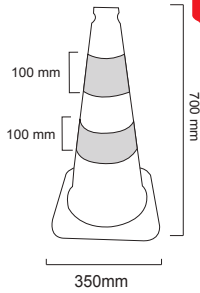

¡NOVEDAD!

CONO FLEXIBLE NARANJA
CON DIFUSOR

Peso	Altura	Referencia
3,2 kg	700 mm	BA13070