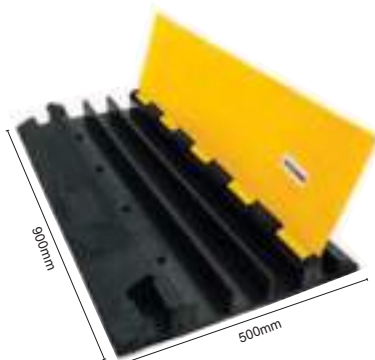

**PROTECTOR DE CABLES
3 CANALES INTERIORES**

Referencia	Medidas	Canal Interior
BA20690	900x500x70mm	60x50mm