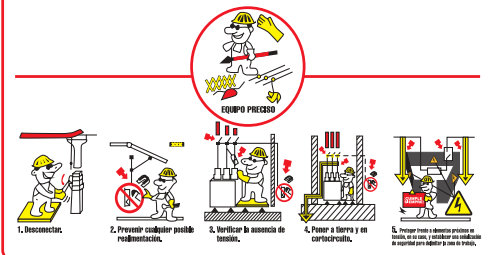

RESPIRACION DE SALVAMENTO

BOCA a BOCA
BOCA a NARIZ

NORMALUZ® 00011200 JUNTA 1.6.16

PVC TTE 0,3mm	
Medida	Referencia
200x300mm	RD60205
300x400mm	RD61205

¡PELIGRO!

PVC TTE 0,3mm	
Medida	Referencia
200x300mm	RD60207
300x400mm	RD61207

TRATAMIENTO

PRIMEROS AUXILIOS

PVC TTE 0,3mm	
Medida	Referencia
400x600mm	RD62206

¡CUMPLE SIEMPRE!
CON LAS CINCO REGLAS DE ORO PARA TRABAJAR SIN TENSION

PVC TTE 0,3mm	
Medida	Referencia
400x300mm	RD61208