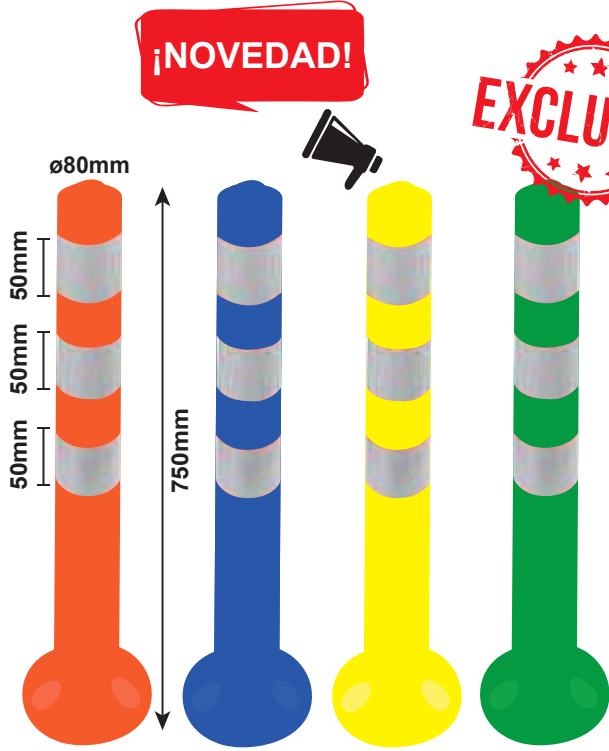

3 TORNILLOS (BA30000) no incluidos en el precio, se suministran con los bolardos

BOLARDO DE TPE MATERIAL RECICLADO Y RECICLABLE		
Medidas	Referencia	Color
750mm / ø80	BA50175	
750mm / ø80	BA50275	
750mm / ø80	BA50375	
750mm / ø80	BA50475	

3 TORNILLOS (BA30000) no incluidos en el precio, se suministran con los bolardos

BOLARDO NARANJA DE TPE MATERIAL RECICLADO Y RECICLABLE	
Medidas	Referencia
450mm / ø80	BA50145

3 TORNILLOS (BA30000) no incluidos en el precio, se suministran con los bolardos

BOLARDO ABATIBLE REFLECTANTE	
Medidas	Referencia
800mm / ø100	BA52480

Fabricado en dos piezas: Ballza y Base

Descubre mucho más en nuestra web

www.nmz.es