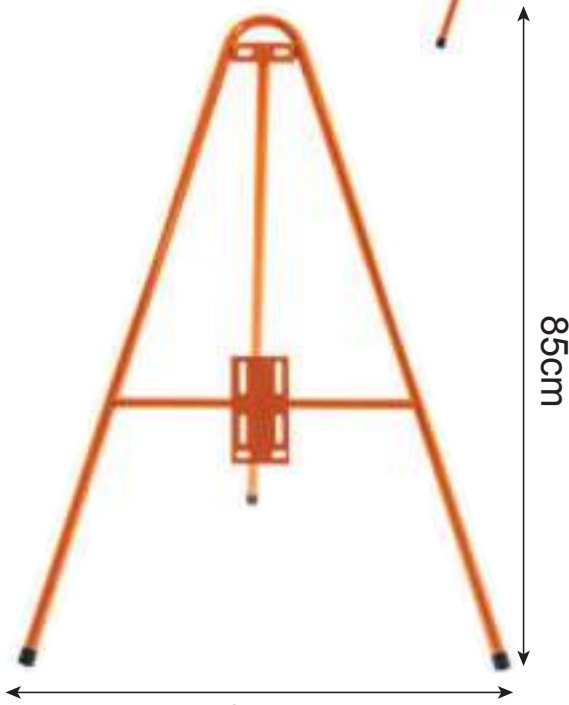

65cm
TRÍPODE PARA SEÑALES METÁLICAS
V15000