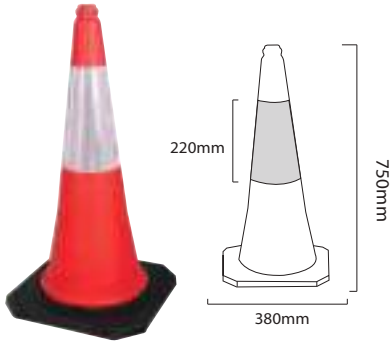

EXCLUSIVE

CONO FLEXIBLE VERDE
CON DIFUSOR

Peso	Altura	Referencia
3,2 kg	700 mm	BA12570

Descubre mucho más en nuestra web

www.nmz.es

CONO RÍGIDO 750 mm

Peso	Altura	Referencia
2,5 kg	750 mm	BA10175

CONO RÍGIDO 500 mm