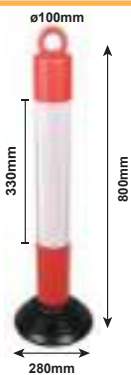

3 TORNILLOS (BA30000) no incluidos en el precio, se suministran con los bolardos

BOLARDO NARANJA DE TPE MATERIAL RECICLADO Y RECICLABLE	
Medidas	Referencia
450mm / ø80	BA50145