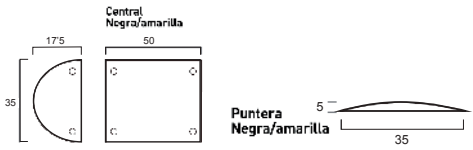

RESALTO DE PLÁSTICO - CENTRAL

Referencia	Descripción	Medida
BA22235	Amarilla	500x350x50mm
BA22135	Negra	500x350x50mm
BA20000	Tornillos necesarios 4	-

RESALTO DE PLÁSTICO - PUNTERA

BA22201	Amarilla	175x350x50mm
BA22101	Negra	175x350x50mm
BA20000	Tornillos necesarios 2	-