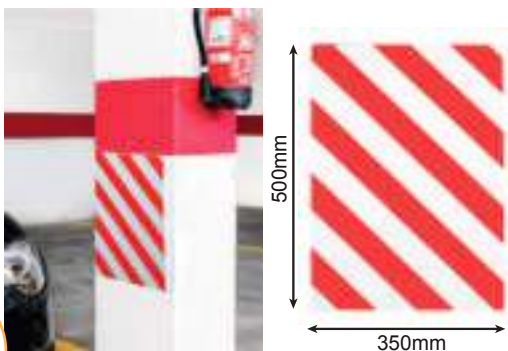

AUTO ADHESIVO

PROTECTOR PLANO		
Color	Medida	Referencia
	350x500x40mm	BA41215