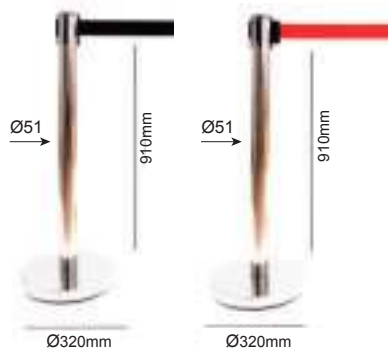

POSTE SEPARADOR ACERO INOX CON CINTA EXTENSIBLE 2m

Color cinta	Medida	Peso	Referencia
	910x320mm	7,65Kg	BA50190
	910x320mm	7,65Kg	BA50090

FICHA TÉCNICA