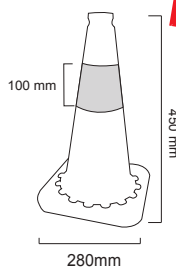

Medidas: **100cm x 50cm**

Capacidad: **28 señales**

EXCLUSIVE

**CONO FLEXIBLE VERDE
CON DIFUSOR**

Peso	Altura	Referencia
1,4 kg	450 mm	BA12545

FICHA TÉCNICA

EXCLUSIVE

**CONO FLEXIBLE VERDE
CON DIFUSOR**