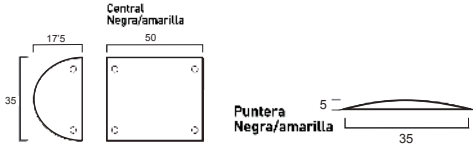

*Los tornillos **no van incluidos en el precio**, se suministra con los resaltos.
*SE SIRVE LA PAREJA **AMARILLO Y NEGRO**, NO SE PUEDE SERVIR UN COLOR.

RESALTO DE CAUCHO - CENTRAL

Referencia	Descripción	Medida
BA20435	Amarilla	500x350x50mm
BA20335	Negra	500x350x50mm
BA20000	Tornillos necesarios 4	-

RESALTO DE CAUCHO - PUNTERA

BA20401	Amarilla	175x350x50mm
BA20301	Negra	175x350x50mm
BA20000	Tornillos necesarios 2	-

*Los tornillos **no van incluidos en el precio**, se suministra con los resaltos.
*SE SIRVE LA PAREJA **AMARILLO Y NEGRO**, NO SE PUEDE SERVIR UN COLOR.

RESALTO DE PLÁSTICO - CENTRAL

Referencia	Descripción	Medida
BA22235	Amarilla	500x350x50mm
BA22135	Negra	500x350x50mm
BA20000	Tornillos necesarios 4	-

RESALTO DE PLÁSTICO - PUNTERA

BA22201	Amarilla	175x350x50mm
BA22101	Negra	175x350x50mm
BA20000	Tornillos necesarios 2	-

*Los tornillos **no van incluidos en el precio**, se suministra con los resaltos.

RESALTO DE CAUCHO - CENTRAL

Referencia	Descripción	Medida
BA20360	Negra	500x600x30mm
BA20000	Tornillos necesarios 6	-

RESALTO DE CAUCHO - PUNTERA

BA20302	Negra macho	225x600x30mm
BA20303	Negra hembra	225x600x30mm
BA20000	Tornillos necesarios 2	-

**PROTECTOR DE CABLES
2 CANALES INTERIORES**

Referencia	Medidas	Canal Interior
BA20600	1000x250x50mm	30x30mm

**PROTECTOR DE CABLES
3 CANALES INTERIORES**

Referencia	Medidas	Canal Interior
BA20690	900x500x70mm	60x50mm