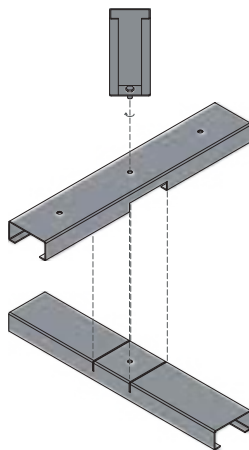

PATENTADO
U 202531553

AUTOMONTABLE

BASE CRUZ
ACERO GALVANIZADO

Medida	Referencia	Pasaporte Digital
50x50 cm	AV101	

INCLUIDOS
TORNILLOS AUTORROSCANTES x2

Dimensiones de caja
50x11cm

Unidades en caja
1 unidad

Peso
2,75kg

Material
Acero galvanizado

Tratamiento superficie
Galvanizado