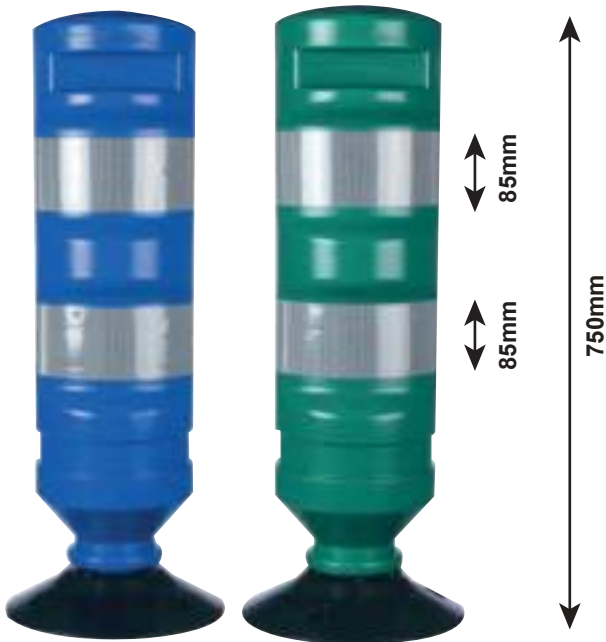

HITO DESMONTABLE	
Color	Referencia
	BA51980
	BA51880

3 TORNILLOS (BA30000) no incluidos en el precio, se suministran con los bolardos

FICHA TÉCNICA

Fabricado en dos piezas: Baliza y Base