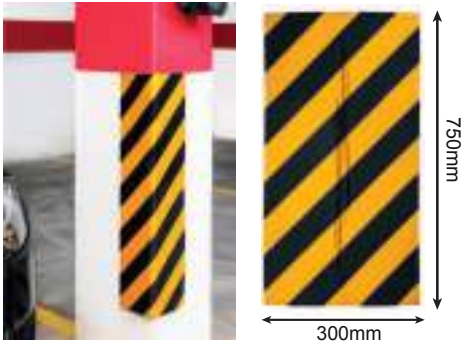

PROTECTOR PLANO		
Color	Medida	Referencia
	400x80x15mm	BA41013

AUTO ADHESIVO

PROTECTOR PLANO		
Color	Medida	Referencia
	1000x500x40mm	BA41214

AUTO ADHESIVO

PROTECTOR PLANO		
Color	Medida	Referencia
	350x500x40mm	BA41215