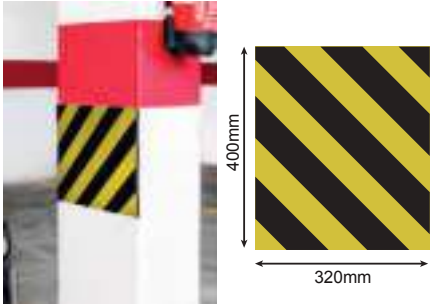

AUTO ADHESIVO

PROTECTOR PLANO		
Color	Medida	Referencia
	400x320x10mm	BA41518