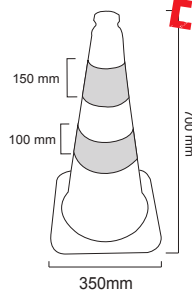

Medidas: **100cm x 50cm**

Capacidad: **28 señales**

EXCLUSIVE

**CONO FLEXIBLE VERDE
CON DIFUSOR**

Peso	Altura	Referencia
1,4 kg	450 mm	BA12545

FICHA TÉCNICA

EXCLUSIVE

**CONO FLEXIBLE VERDE
CON DIFUSOR**