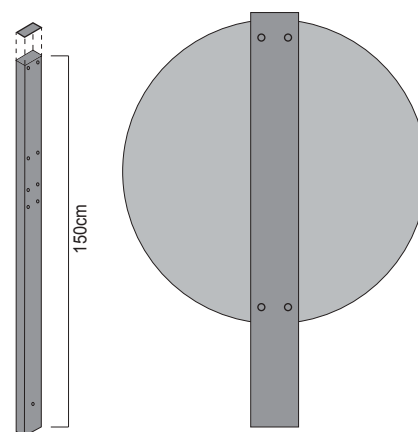

POSTE RECTANGULAR 80x40x1,5mm

ACERO GALVANIZADO

Medida	Referencia	Pasaporte Digital
150 cm	PV121015	

Dimensiones
80x40x150cm

Peso
2,90kg/m

Material
Acero

Tratamiento superficie
Galvanizado frío