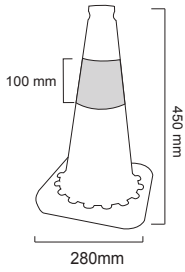

¡NOVEDAD!

CONO FLEXIBLE NARANJA

Peso	Altura	Referencia
1,6 kg	700 mm	BA10270

PACK 5 Unidades

CAMISA PARA CONO

Para cono de	Medida banda	Referencia
500 mm	110 mm	BA12050
750 mm	220 mm	BA12075

¡NOVEDAD!

CONO FLEXIBLE NARANJA
CON DIFUSOR