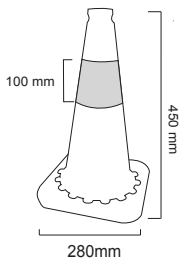

Peso	Altura	Referencia
1,4 kg	450 mm	BA13045

¡NOVEDAD!

CONO FLEXIBLE NARANJA
CON DIFUSOR

Peso	Altura	Referencia
3,2 kg	700 mm	BA13070

EXCLUSIVE

CONO FLEXIBLE VERDE
CON DIFUSOR

Peso	Altura	Referencia
1,4 kg	450 mm	BA12545