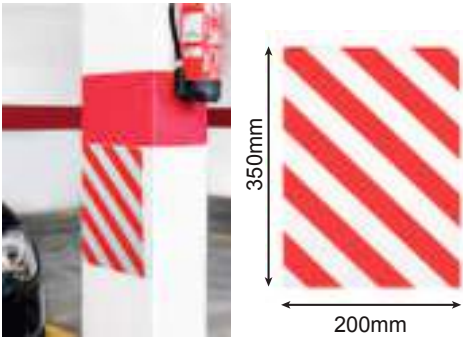

AUTO ADHESIVO

PROTECTOR PLANO		
Color	Medida	Referencia
	350x200x40mm	BA41212