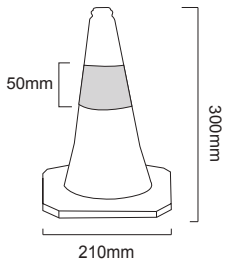

CONO FLEXIBLE NARANJA

Peso	Altura	Referencia
0,6 kg	300 mm	BA10230