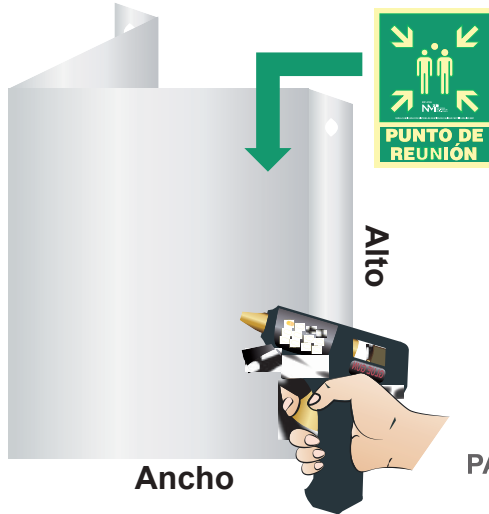

SOPORTES METÁLICOS

FICHA TÉCNICA
ALUMINIO 0'5mm
PANORÁMICA TERMOLACADA
EN BLANCO POR UNA CARA
*4 agujeros de 3 mm

Referencia	ANCHO x ALTO
S1101	300X105mm
S1104	320X160mm
S1105	210X210mm
S1108	210X300mm
S1111	420X420mm