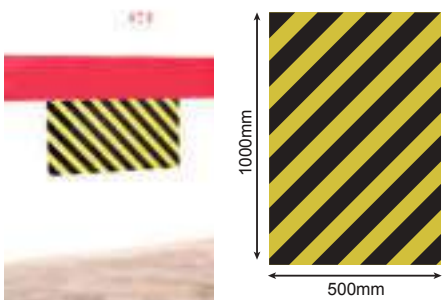

AUTO ADHESIVO

PROTECTOR PLANO

Color	Medida	Referencia
	400x150x10mm	BA41516

AUTO ADHESIVO

PROTECTOR PLANO

Color	Medida	Referencia
	300x200x10mm	BA41517

AUTO ADHESIVO

PROTECTOR PLANO