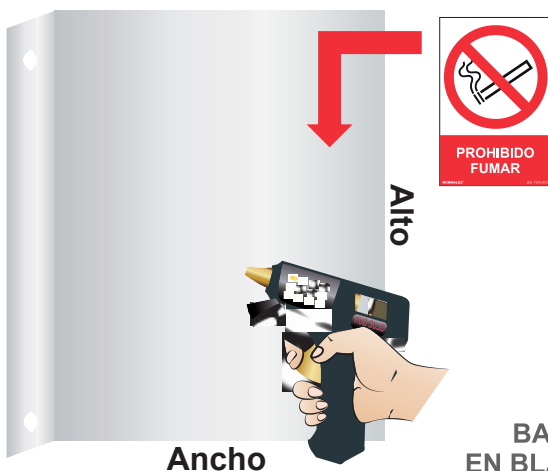

SOPORTES METÁLICOS

FICHA TÉCNICA
ALUMINIO 0'5mm
BANDEROLA TERMOLACADA
EN BLANCO POR LAS DOS CARA
*2 agujeros de 3 mm

Referencia	ANCHO x ALTO
S0101	300X105mm
S0104	320X160mm
S0105	210X210mm
S0108	210X300mm
S0111	420X420mm