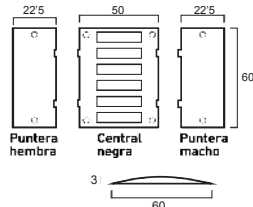

*Los tornillos **no van incluidos en el precio**, se suministra con los resaltos.

RESALTO DE CAUCHO - CENTRAL

Referencia	Descripción	Medida
BA20360	Negra	500x600x30mm
BA20000	Tornillos necesarios 6	-