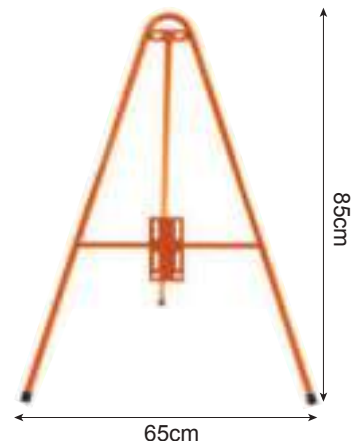

TRIPODE ACERO
TERMOLACADO

Medida	Referencia	Pasaporte Digital
65x85 cm	V15000	

Compatible con señales:

- ∅ 50cm
- 50x50cm
- △ 70cm

Dimensiones de caja
65x85cm

Peso
1,6kg

Material
Acero

Tratamiento superficie
Lacado en rojo