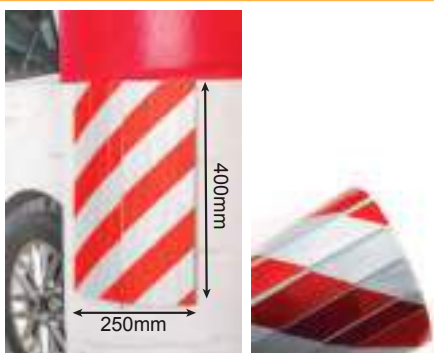

AUTO ADHESIVO

ESQUINERA FLEXIBLE		
Color	Medida	Referencia
	400x250x15mm	BA41008