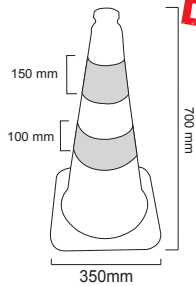

Peso	Altura	Referencia
1,4 kg	450 mm	BA13045

¡NOVEDAD!

CONO FLEXIBLE NARANJA
CON DIFUSOR

Peso	Altura	Referencia
3,2 kg	700 mm	BA13070

EXCLUSIVE

CONO FLEXIBLE VERDE
CON DIFUSOR

Peso	Altura	Referencia
1,4 kg	450 mm	BA12545