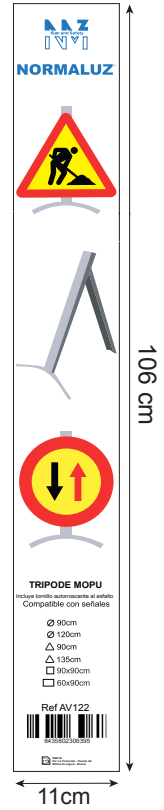

PATENTADO
U 202532008

TRIPODE MOPU
ACERO GALVANIZADO

Medida	Referencia	Pasaporte Digital
76x114 cm	AV122	

Compatible con señales

- ∅ 90cm
- ∅ 120cm
- △ 90cm
- △ 135cm
- 90x90cm
- 60x90cm

INCLUIDOS
TORNILLOS AUTORROSCANTES x2

Dimensiones de caja
106x11 cm

Unidades en caja
1 unidad

Peso
4,6kg

Material
Acero galvanizado

Tratamiento superficie
Galvanizado

PLEGABLE

TRIPODE ACERO
ACERO GALVANIZADO

Medida	Referencia	Pasaporte Digital
65x85 cm	AV111	

INCLUIDOS
TORNILLOS AUTORROSCANTES x2

Compatible con señales:

- ∅ 60cm
- △ 70cm
- 60x60cm
- 40x60cm

Dimensiones de caja
65x85cm

Peso
1,7 kg

Material
Acero

Tratamiento superficie
Zincado

TRIPODE ACERO
TERMOLACADO

Medida	Referencia	Pasaporte Digital
65x85 cm	V15000	

Compatible con señales:

- ∅ 50cm
- 50x50cm
- △ 70cm

Dimensiones de caja
65x85cm

Peso
1,6kg

Material
Acero

Tratamiento superficie
Lacado en rojo