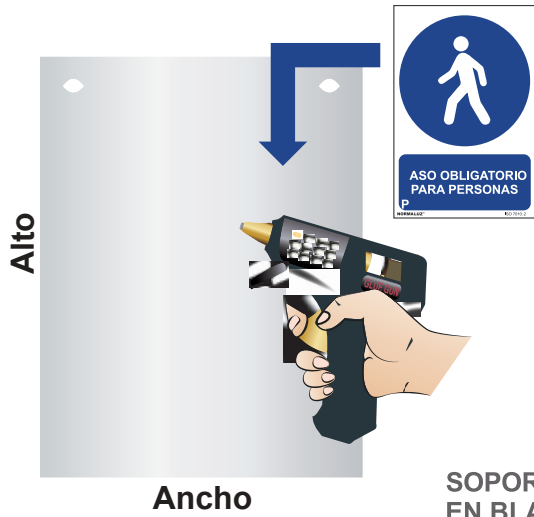

SOPORTES METÁLICOS

FICHA TÉCNICA
ALUMINIO 0'5mm
SOPORTE TECHO TERMOLACADO
EN BLANCO POR LAS DOS CARAS
*2 agujeros de 3 mm

Referencia	ANCHO x ALTO
S0201	300X105mm
S0204	320X160mm
S0205	210X210mm
S0208	210X300mm
S0211	420X420mm