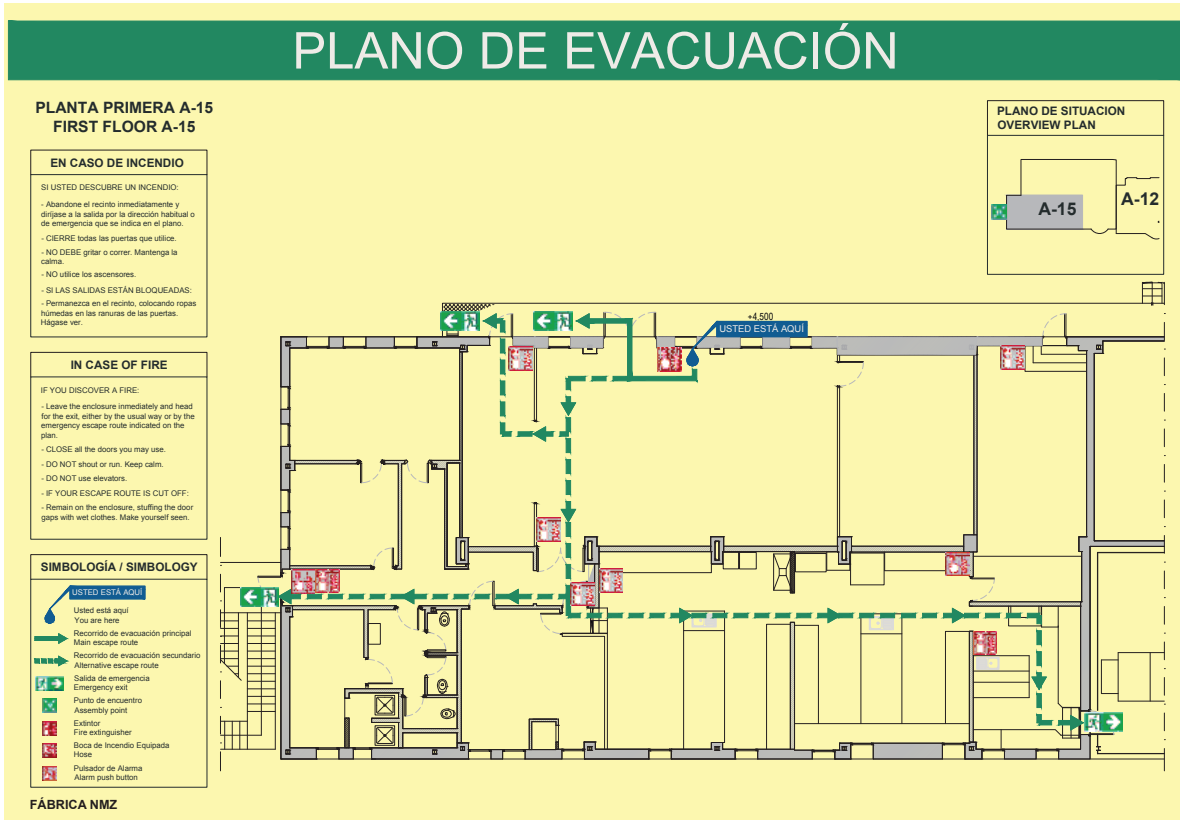

En NMZ imprimimos sus planos de evacuación

¿DONDE INSTALAR PLANOS DE CLASE A?

Actividades sanitarias

Actividades docentes

Actividades públicas

Actividades de espectáculos públicos y recreativos

Realizamos los planos de evacuación en PVC
luminiscente en clase A (1mm) o clase B (0,7mm)

Para su correcta realización, deberá enviarnos el plano
en formato digital con extensión PDF en alta calidad

Con la medida que precise en cada uno de sus planos