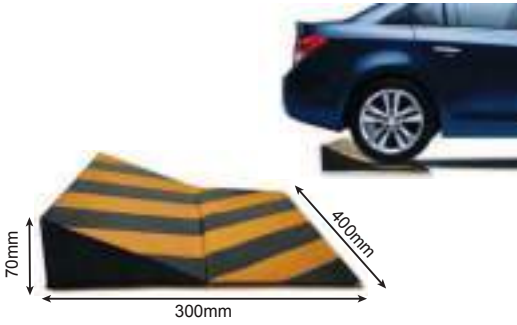

PROTECTOR ANTIGOLPES POLIURETANO

Peso	Medida	Referencia
0,4 kg	1050x40mm	BA42723E

¡NOVEDAD!

TOPE DE APARCAMIENTO

Peso	Medida	Referencia
3 kg	550x150x100mm	BA40622

AUTO ADHESIVO

TOPE DE APARCAMIENTO

Color	Medida	Referencia
	400x300x70mm	BA41519