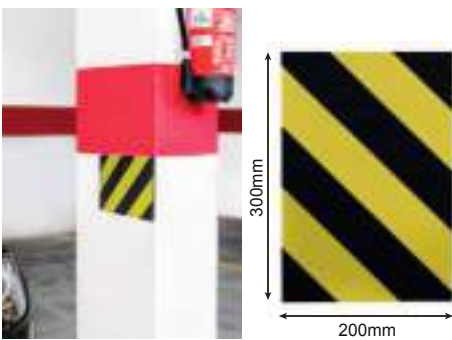

PROTECTOR PLANO

Color	Medida	Referencia
	400x150x10mm	BA41516

AUTO ADHESIVO

PROTECTOR PLANO

Color	Medida	Referencia
	300x200x10mm	BA41517