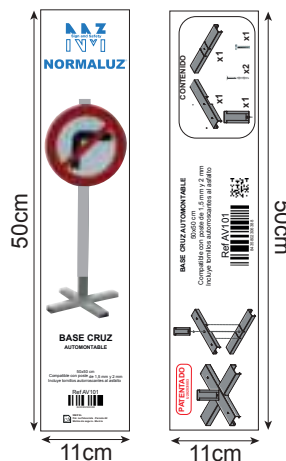

PATENTADO
U 202531553

AUTOMONTABLE

BASE CRUZ
ACERO GALVANIZADO

Medida	Referencia	Pasaporte Digital
50x50 cm	AV101	

INCLUIDOS
TORNILLOS AUTORROSCANTES x2

Dimensiones de caja
50x11cm

Unidades en caja
1 unidad

Peso
2,75kg

Material
Acero galvanizado

Tratamiento superficie
Galvanizado