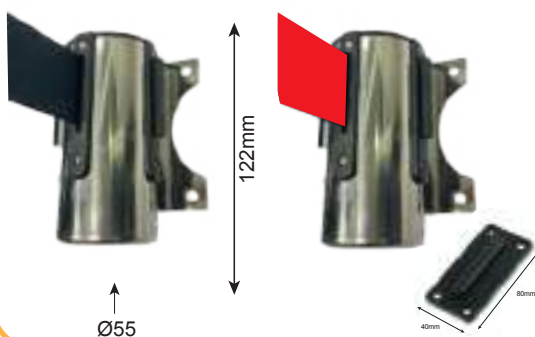

SOPORTE PARED DE ACERO INOX CON CINTA EXTENSIBLE 2m x 47mm

Color cinta	Medida	Peso	Referencia
	122xØ55mm	450g	BA50105
	122xØ55mm	450g	BA50005

FICHA TÉCNICA

SOPORTE PARED FIN DE CINTA

Color cinta	Medida	Peso	Referencia
	80x40mm	15g	BA10105

FICHA TÉCNICA