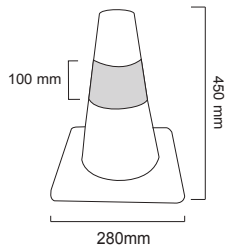

¡NOVEDAD!

CONO FLEXIBLE NARANJA

Peso	Altura	Referencia
1 kg	450 mm	BA10245