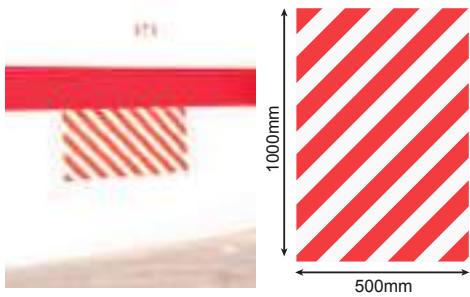

AUTO ADHESIVO

PROTECTOR PLANO		
Color	Medida	Referencia
	1000x500x40mm	BA41214