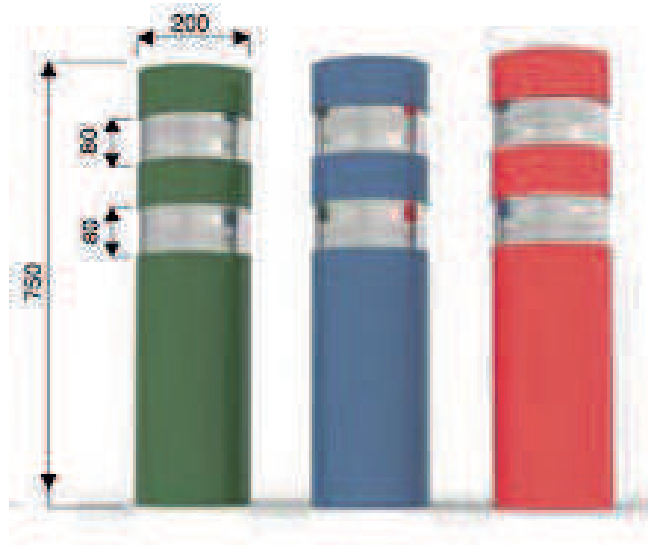

BA51975

BA51875

BA51775

CARACTERÍSTICAS TÉCNICAS:

- Fabricado en PE especial
- No contaminante
- Gran flexibilidad
- Resistente a impactos
- Resistente a la degradación solar
- Incluye dos franjas reflectantes de alta visibilidad

Norma armonizada: EN 12899-3:2007