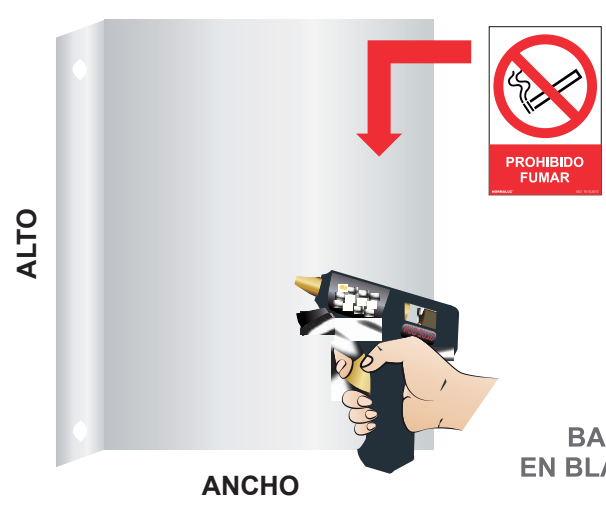

SOPORTES METÁLICOS

UNA SEÑAL
POR CADA LADO

ALUMINIO 0'5mm
BANDEROLA TERMOLACADA
EN BLANCO POR LAS DOS CARA
*2 agujeros de 3 mm

Referencia	ALTO X ANCHO
S0101	105X300mm
S0102	105X402mm
S0103	150X300mm
S0104	160X320mm
S0105	210X210mm
S0106	224X224mm
S0107	224X300mm
S0108	300X210mm
S0109	300X224mm
S0110	300X420mm
S0111	420X420mm