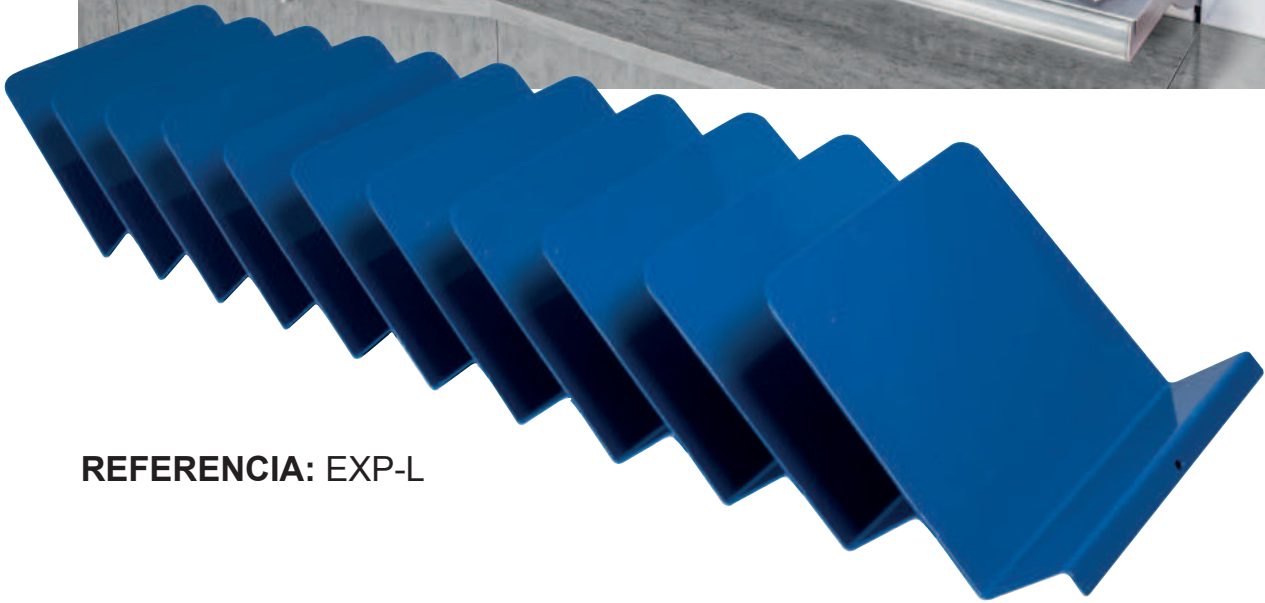

¡SOLICITA TU EXPOSITOR DE SEÑALES!

REFERENCIA: EXP-L