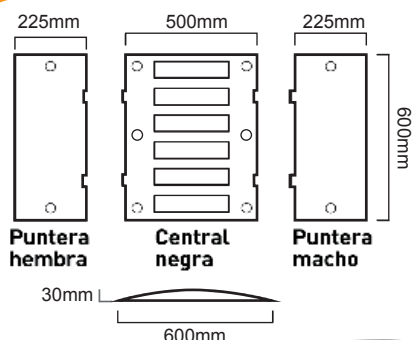

*Los tornillos no van incluidos en el precio, se suministra con los resaltos.

PUNTERA		
Referencia	Descripción	Medida
BA20302	Negra macho	225x600x30mm
BA20303	Negra hembra	225x600x30mm
BA20000	Tornillos necesarios 2	-

CENTRAL		
Referencia	Descripción	Medida
BA20360	Negra	500x600x30mm
BA20000	Tornillos necesarios 6	-