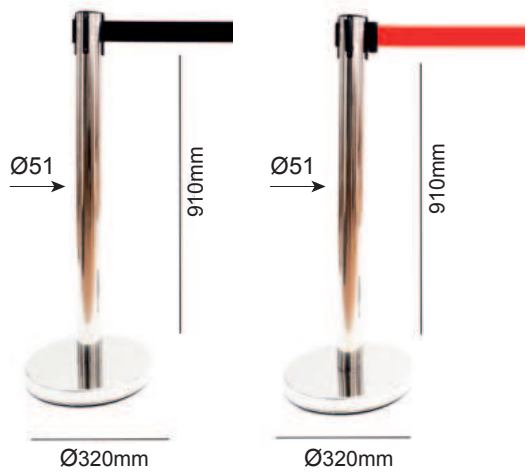

RD30070

**POSTE SEPARADOR ACERO INOX
CON CINTA EXTENSIBLE 2m**

Color cinta	Medida	Peso	Referencia
	910x320mm	7'65Kg	BA50190
	910x320mm	7'65Kg	BA50090

**SOPORTE PARED DE ACERO INOX
CON CINTA EXTENSIBLE 2m x 47mm**