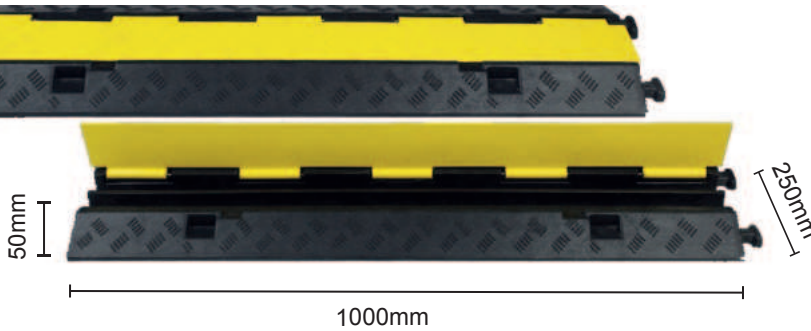

PROTECTOR DE CABLES

2 CANALES INTERIORES		
Referencia	Medidas	Canal interior
BA20600	1000x250x50mm	30x30mm