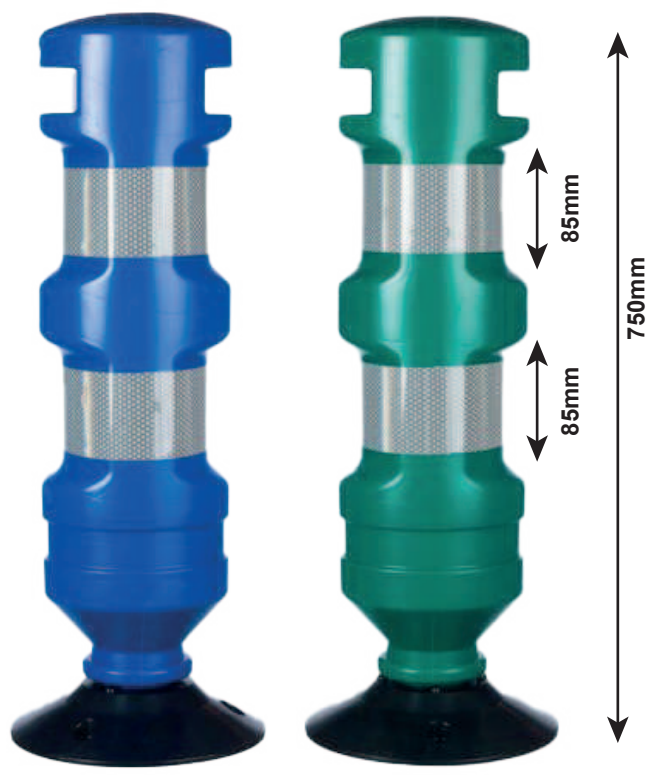

X3 TORNILLOS BA30000

HITO DESMONTABLE

Color	Referencia
Verde	BA51980
Azul	BA51880

Fabricado en dos piezas, baliza extraíble y base
Los tornillos (BA30000) no incluidos en el precio, se suministran con los bolardos