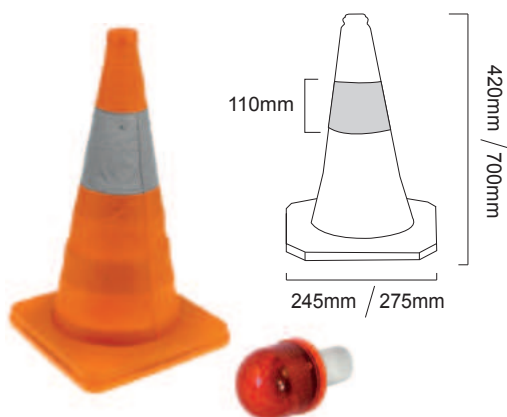

Peso	Altura	Referencia
0,600 kg	300 mm	BA12330

CONO FLEXIBLE NARANJA

Peso	Altura	Referencia
0,600 kg	300 mm	BA10230

CONO PLEGABLE CON LUZ

Peso	Altura	Referencia
0'650 kg	420 mm	BA12042
0'850 kg	700 mm	BA12070