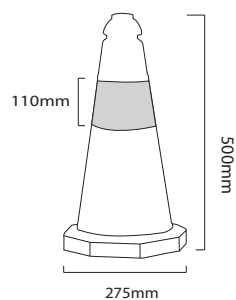

CONO RÍGIDO 500 mm

Peso	Altura	Referencia
0'650 kg	500 mm	BA10250