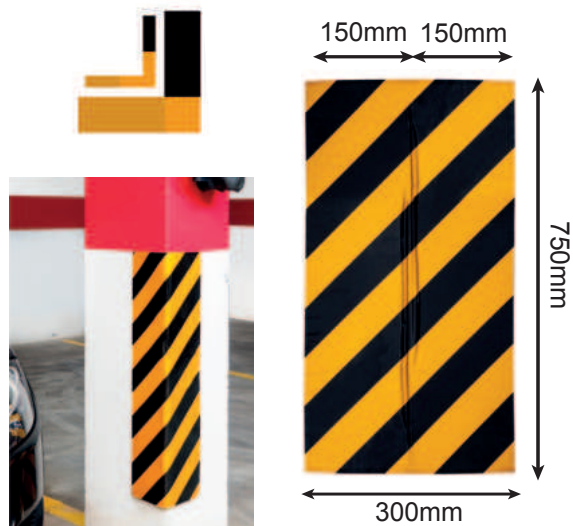

PROTECTOR PLANO

Color	Medida	Referencia
	400x80x15mm	BA41013

AUTO ADHESIVO

PROTECTOR PLANO		
Color	Medida	Referencia
	1000x500x40mm	BA41214

AUTO ADHESIVO

PROTECTOR PLANO		
Color	Medida	Referencia
	350x500x40mm	BA41215