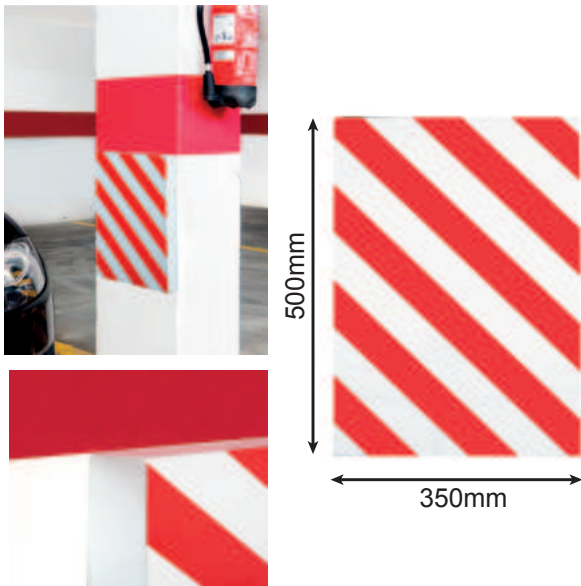

PROTECTOR PLANO

Color	Medida	Referencia
	400x80x15mm	BA41013

AUTO ADHESIVO

PROTECTOR PLANO		
Color	Medida	Referencia
	1000x500x40mm	BA41214

AUTO ADHESIVO

PROTECTOR PLANO		
Color	Medida	Referencia
	350x500x40mm	BA41215