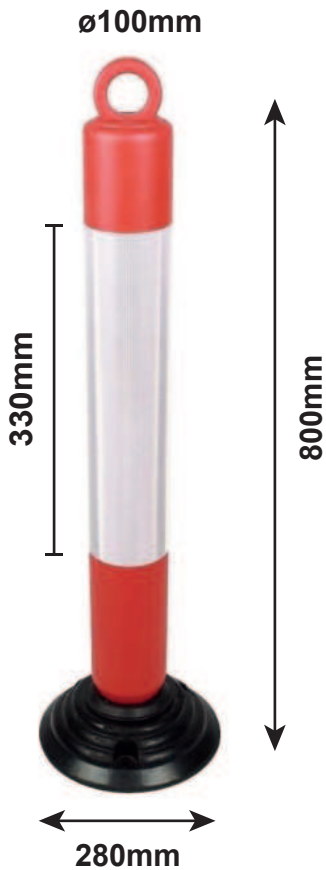

Fabricado en dos piezas, baliza y base

X3 TORNILLOS BA30000

BOLARDO ABATIBLE REFLECTANTE

Medidas	Referencia
800mm / ø100	BA52480

FICHA TÉCNICA

Los tornillos (BA30000) no incluidos en el precio, se suministran con los bolardos