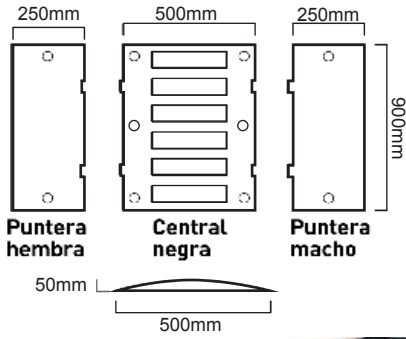

*Los tornillos **no van incluidos en el precio**, se suministra con los resaltos.

RESALTO DE CAUCHO RECICLADO

PUNTERA		
Referencia	Descripción	Medida
BA20304	Negra macho	250x900x50mm
BA20305	Negra hembra	250x900x50mm
BA20000	Tornillos necesarios 3	-

CENTRAL		
Referencia	Descripción	Medida
BA20390	Negra	500x900x50mm
BA20000	Tornillos necesarios 5	-