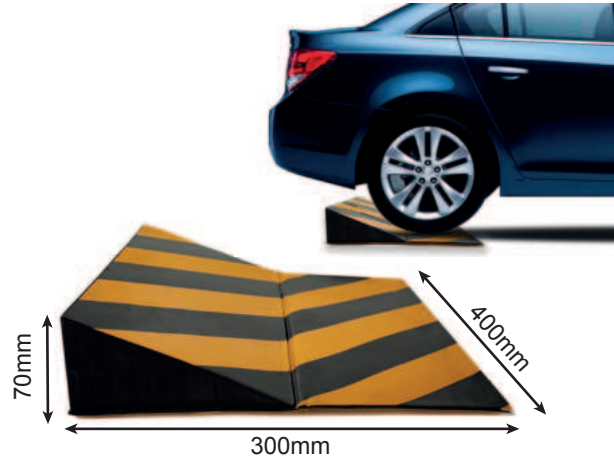

AUTO ADHESIVO

TOPE DE APARCAMIENTO

Color	Medida	Referencia
	400x300x70mm	BA41519

FICHA TÉCNICA