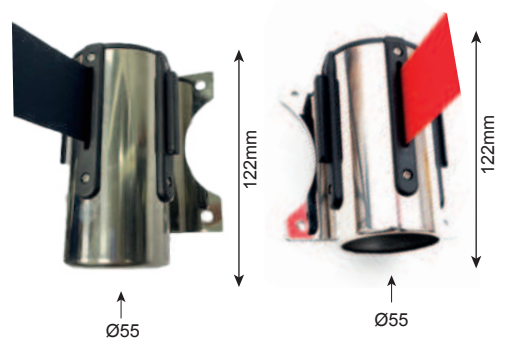

RD30070

**POSTE SEPARADOR ACERO INOX
CON CINTA EXTENSIBLE 2m**

Color cinta	Medida	Peso	Referencia
	910x320mm	7'65Kg	BA50190
	910x320mm	7'65Kg	BA50090

**SOPORTE PARED DE ACERO INOX
CON CINTA EXTENSIBLE 2m x 47mm**