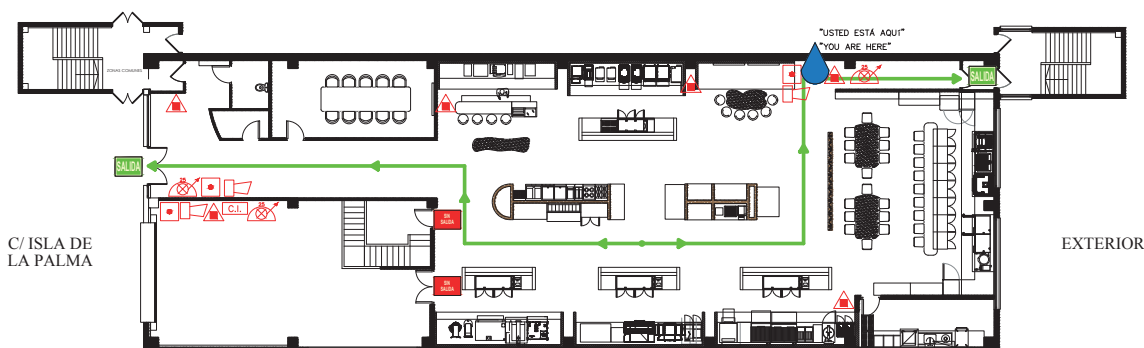

En NMZ imprimimos sus planos de evacuación

PLANO DE EVACUACIÓN

PLANTA BAJA / GROUND FLOOR

LEYENDA / LEGEND

	EXTINTOR PORTÁTIL POLVO ABC / ABC POWDER FIRE EXTINGUISHER
	EXTINTOR PORTÁTIL CO2 / CO2 FIRE EXTINGUISHER
	BOCA DE INCENDIOS EQUIPADA 25 mm / HOSE REEL 25 MM
	PULSADOR DE ALARMA / FIRE ALARM CALL POINT
	SIRENA / FIRE ALARM
	CENTRAL DE INCENDIOS / FIRE CONTROL UNIT
	SALIDA / EXIT
	SIN SALIDA / WITHOUT EXIT
	VIA DE EVACUACIÓN / ESCAPE ROUT

EN CASO DE INCENDIO
MANTENER LA CALMA
NO CORRER
NO USAR LOS ASCENSORES
AYUDAR A LOS OCUPANTES CON DISCAPACIDADES
SEGUIR LAS INSTRUCCIONES DEL PERSONAL

IN CASE OF FIRE
KEEP CALM
DO NOT RUN
DO NOT USE THE ELEVATORS
HELPING OCCUPANTS WITH DISABILITIES
FOLLOW THE INSTRUCTIONS OF THE STAFF

Plano N°: 2	Rev: 0	MIDDLEBY ESPAÑA
Fecha	Nombre	SITUACIÓN: C/ Isla de la Palma 32, nave 1 (San Sebastián de los Reyes)
Dibujado: 16-may-2023	FIR	
Comprobado: 16-may-2023	JRM	
ESCALA: 1:150	REFERENCIA:	PLANO: Planta baja
DESIGNADO POR: AMETZ S.A.		PROPIEDAD:
SEGÚN NORMA UNE 23032-2015		MIDDLEBY ESPAÑA

Realizamos los planos de evacuación en PVC
luminiscente en clase A (1mm) o clase B (0'7mm)

Para su correcta realización, deberá enviarnos el plano
en formato digital con extensión PDF en alta calidad

Con la medida que precise en cada uno de sus planos