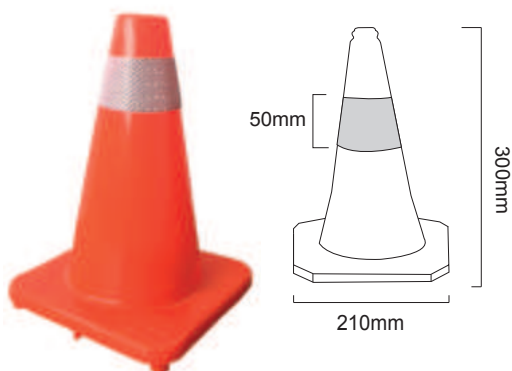

Peso	Altura	Referencia
0,600 kg	300 mm	BA12330

CONO FLEXIBLE NARANJA

Peso	Altura	Referencia
0,600 kg	300 mm	BA10230

CONO PLEGABLE CON LUZ

Peso	Altura	Referencia
0'650 kg	420 mm	BA12042
0'850 kg	700 mm	BA12070