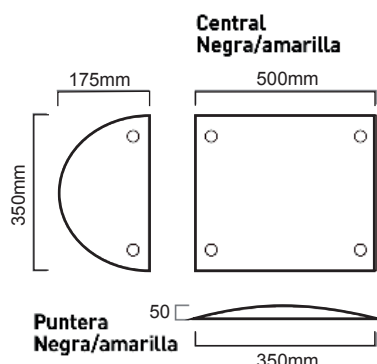

*Los tornillos no van incluidos en el precio, se suministra con los resaltos.
*SE SIRVE LA PAREJA AMARILLO Y NEGRO, NO SE PUEDE SERVIR UN COLOR

PUNTERA		
Referencia	Descripción	Medida
BA22201	Amarilla	175x350x50mm
BA22101	Negra	175x350x50mm
BA20000	Tornillos necesarios 2	-

CENTRAL		
Referencia	Descripción	Medida
BA22235	Amarilla	500x350x50mm
BA22135	Negra	500x350x50mm
BA20000	Tornillos necesarios 4	-

RESALTO DE CAUCHO RECICLADO