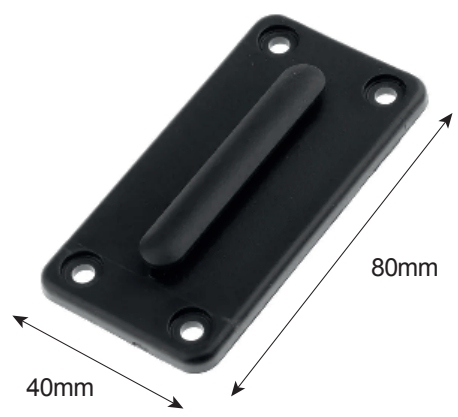

SOPORTE PARED FIN DE CINTA

Color	Medida	Referencia
	80x40mm	BA10105