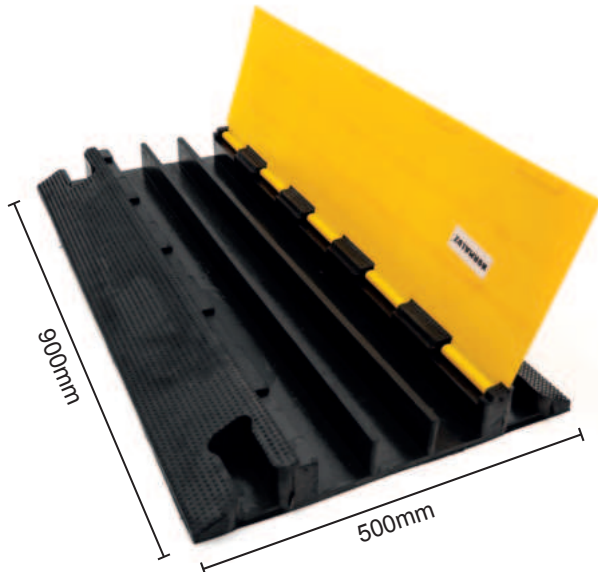

PROTECTOR DE CABLES

Soporta vehículos de hasta 3500Kg

3 CANALES INTERIORES		
Referencia	Medidas	Canal Interior
BA20690	900x500x70mm	60x50mm