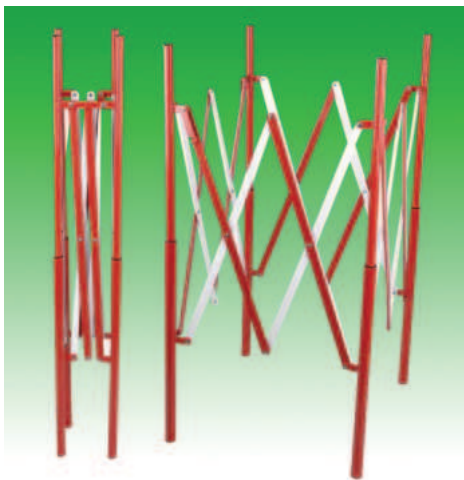

VALLA METÁLICA CUADRADA PLEGABLE ROJA Y BLANCA

Abierta	Plegada	Referencia
130x103x85cm	15x15x115cm	BA60013

Lacada en horno

FICHA TÉCNICA