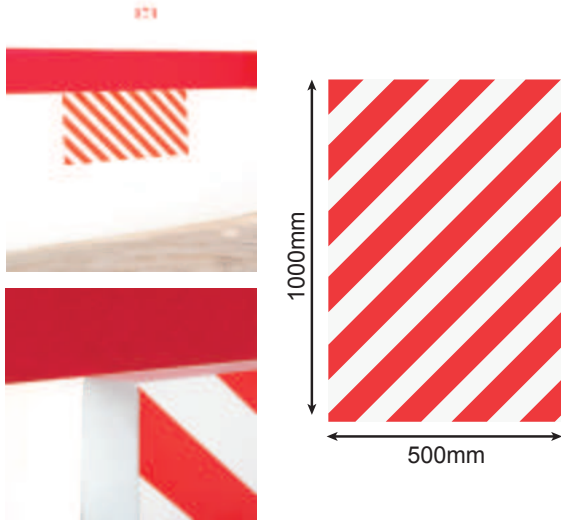

AUTO ADHESIVO

PROTECTOR PLANO		
Color	Medida	Referencia
	1000x500x40mm	BA41214