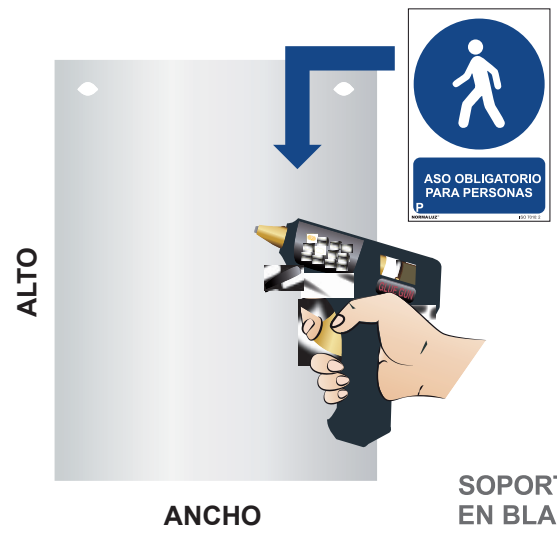

SOPORTES METÁLICOS

ALUMINIO 0'5mm
SOPORTE TECHO TERMOLACADO
EN BLANCO POR LAS DOS CARAS
*2 agujeros de 3 mm

Referencia	ALTO X ANCHO
S0201	105X300mm
S0202	105X402mm
S0204	160X320mm
S0206	224X224mm
S0207	224X300mm
S0209	300X224mm
S0210	300X420mm