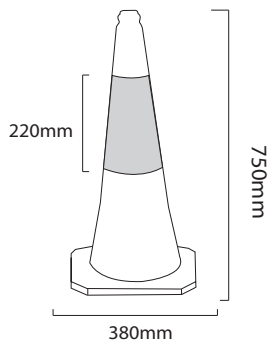

Fabricado en dos piezas, baliza y base

X3 TORNILLOS BA30000

BOLARDO ABATIBLE REFLECTANTE

Medidas	Referencia
800mm / ø100	BA52480

FICHA TÉCNICA

Los tornillos (BA30000) no incluidos en el precio, se suministran con los bolardos