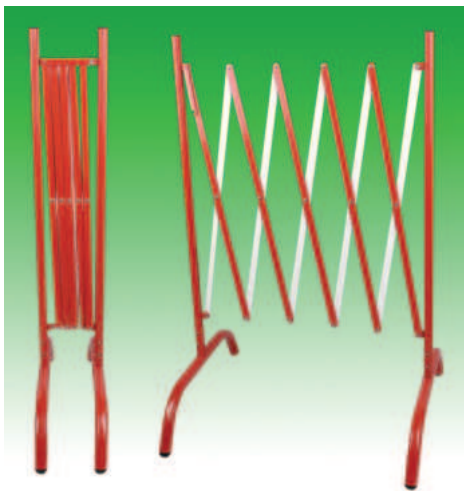

Lacada en horno

FICHA TÉCNICA

VALLA METÁLICA PLEGABLE ROJA Y BLANCA

Abierta	Plegada	Referencia
250x105cm	15x105cm	BA60025

Lacada en horno

FICHA TÉCNICA

VALLA DE PLÁSTICO EXTENSIBLE Y RELLENABLE

Abierta	Plegada	Referencia
250x96cm	34X96cm	BA60125