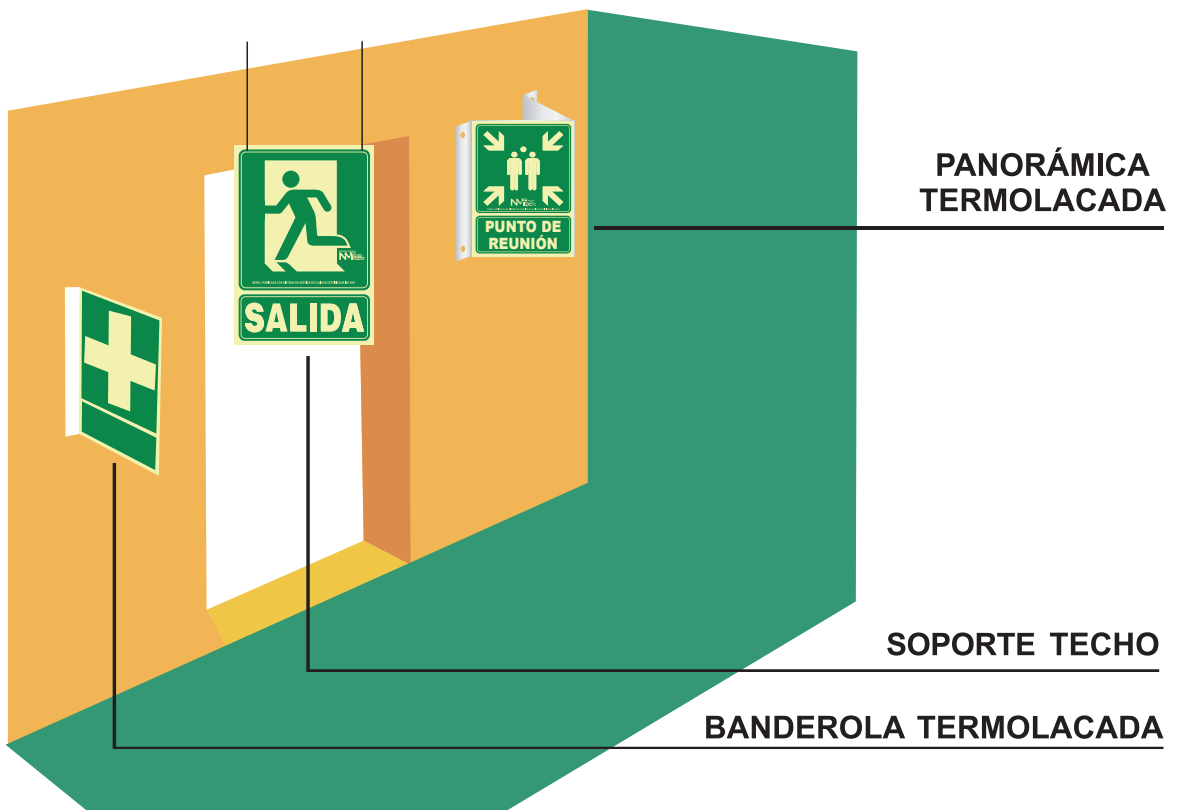

SOPORTES METÁLICOS