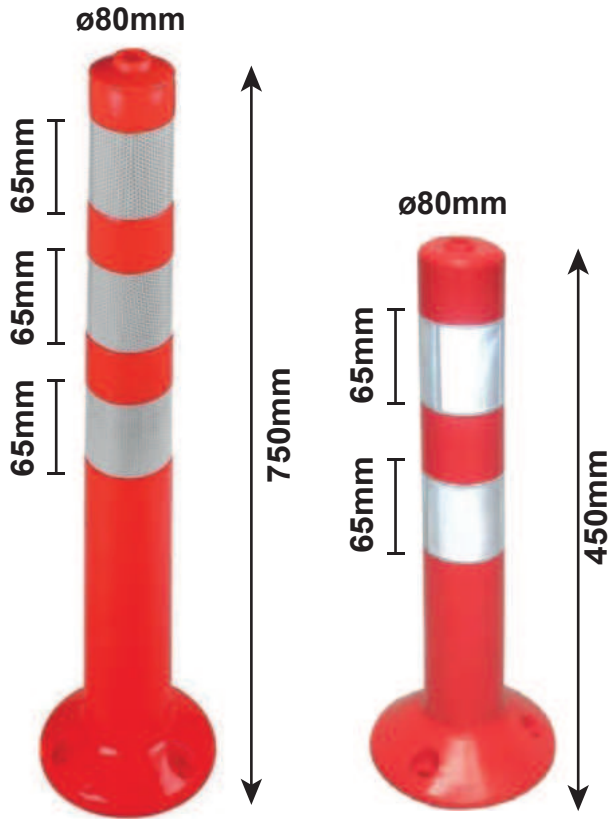

Norma armonizada: EN 12899-3:2007

X3 TORNILLOS BA30000

HITO DESMONTABLE

Color	Referencia
Verde	BA51980
Azul	BA51880

Fabricado en dos piezas, baliza extraíble y base
 Los tornillos (BA30000) no incluidos en el precio, se suministran con los bolardos