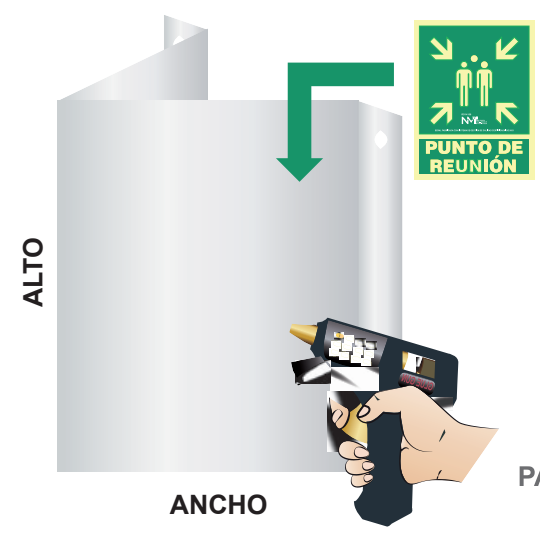

SOPORTES METÁLICOS

UNA SEÑAL
POR CADA LADO

ALUMINIO 0'5mm
PANORÁMICA TERMOLACADA
EN BLANCO POR UNA CARA
*4 agujeros de 3 mm

Referencia	ALTO X ANCHO
S1101	105X300mm
S1102	105X402mm
S1103	150X300mm
S1104	160X320mm
S1105	210X210mm
S1106	224X224mm
S1107	224X300mm
S1108	300X210mm
S1109	300X224mm
S1110	300X420mm
S1111	420X420 mm