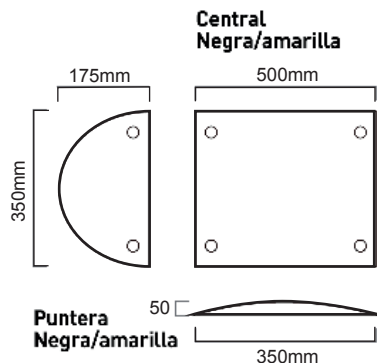

RESALTO DE CAUCHO

*Los tornillos no van incluidos en el precio, se suministra con los resaltos.
*SE SIRVE LA PAREJA AMARILLO Y NEGRO, NO SE PUEDE SERVIR UN COLOR

PUNTERA		
Referencia	Descripción	Medida
BA20401	Amarilla	175x350x50mm
BA20301	Negra	175x350x50mm
BA20000	Tornillos necesarios 2	-

CENTRAL		
Referencia	Descripción	Medida
BA20435	Amarilla	500x350x50mm
BA20335	Negra	500x350x50mm
BA20000	Tornillos necesarios 4	-

RESALTO DE PLÁSTICO