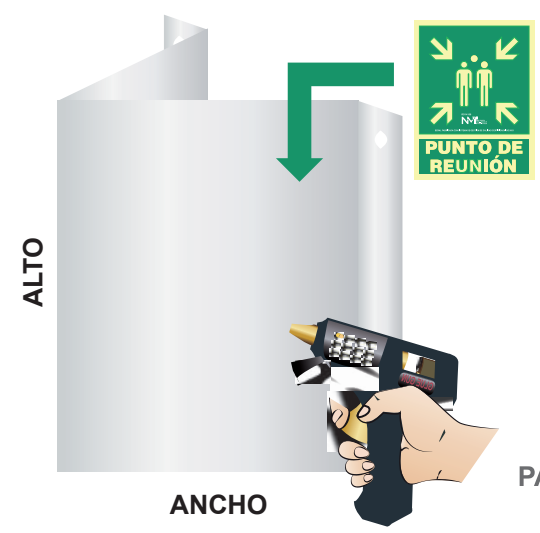

SOPORTES METÁLICOS

UNA SEÑAL
POR CADA LADO
ALUMINIO 0'5mm
PANORÁMICA TERMOLACADA
EN BLANCO POR UNA CARA
*4 agujeros de 3 mm

Referencia	ALTO X ANCHO
S1101	105X300mm
S1102	105X402mm
S1103	150X300mm
S1104	160X320mm
S1105	210X210mm
S1106	224X224mm
S1107	224X300mm
S1108	300X210mm
S1109	300X224mm
S1110	300X420mm
S1111	420X420 mm