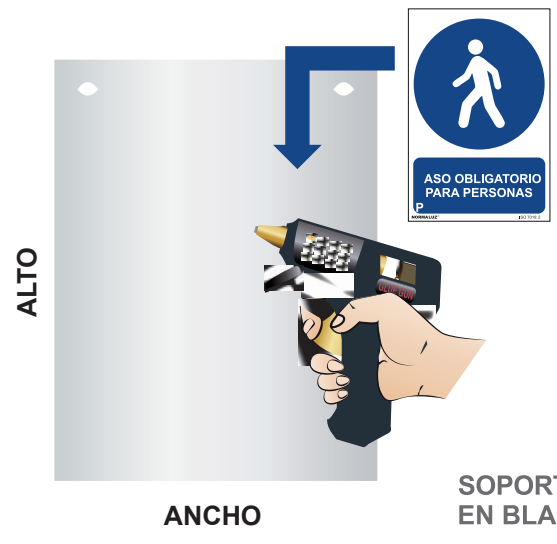

SOPORTES METÁLICOS

ALUMINIO 0'5mm
SOPORTE TECHO TERMOLACADO
EN BLANCO POR LAS DOS CARAS
*2 agujeros de 3 mm

Referencia	ALTO X ANCHO
S0201	105X300mm
S0202	105X402mm
S0204	160X320mm
S0206	224X224mm
S0207	224X300mm
S0209	300X224mm
S0210	300X420mm