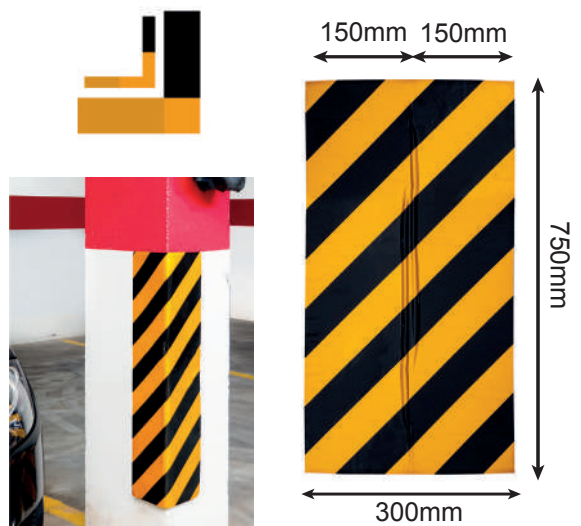

PROTECTOR PLANO

Color	Medida	Referencia
	400x80x15mm	BA41013

AUTO ADHESIVO

PROTECTOR PLANO

Color	Medida	Referencia
	1000x500x40mm	BA41214

AUTO ADHESIVO

PROTECTOR PLANO

Color	Medida	Referencia
	350x500x40mm	BA41215