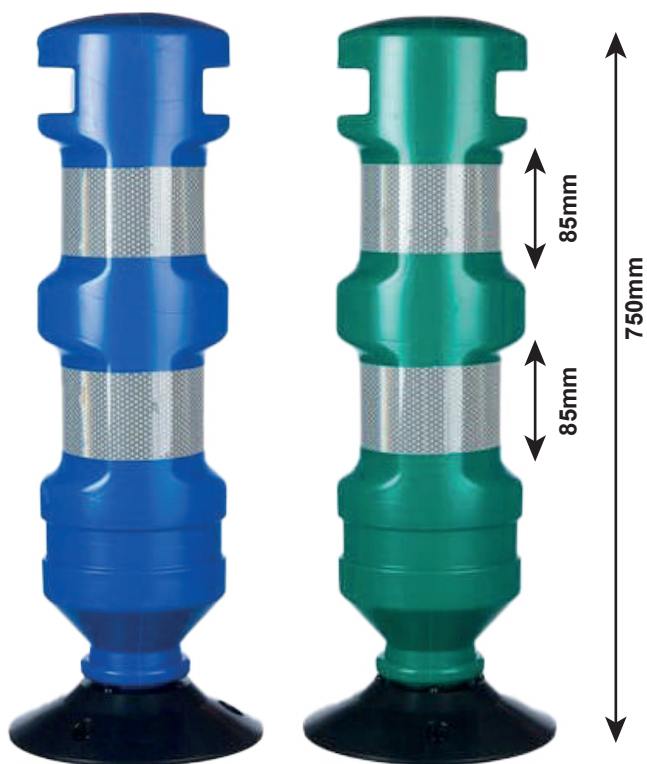

X3 TORNILLOS BA30000

HITO DESMONTABLE

Color	Referencia
Verde	BA51980
Azul	BA51880

FICHA TÉCNICA

Fabricado en dos piezas, baliza extraíble y base

Los tornillos (BA30000) no incluidos en el precio, se suministran con los bolardos