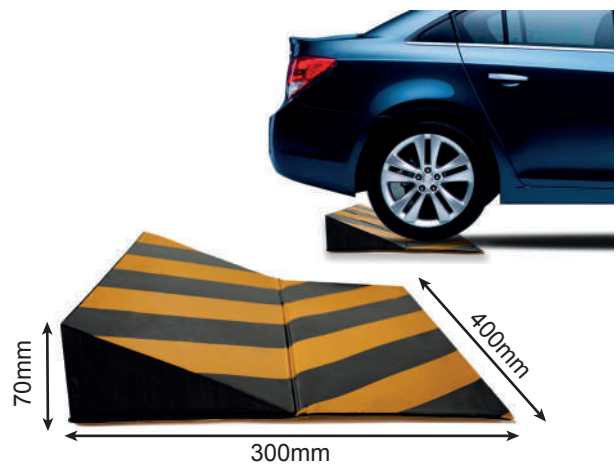

Color	Medida	Referencia
	1000x250x15mm	BA41709

AUTO ADHESIVO

ESQUINERA FLEXIBLE

Color	Medida	Referencia
	400x250x15mm	BA41008

AUTO ADHESIVO

TOPE DE APARCAMIENTO

Color	Medida	Referencia
	400x300x70mm	BA41519