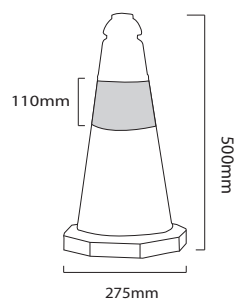

CONO RÍGIDO 500 mm

Peso	Altura	Referencia
0'650 kg	500 mm	BA10250