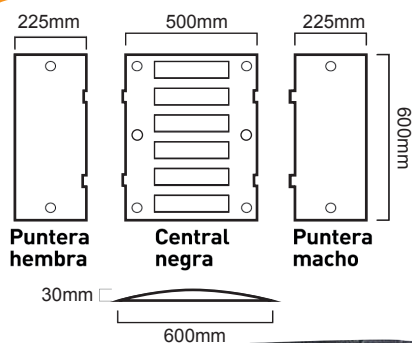

*Los tornillos no van incluidos en el precio, se suministra con los resaltos.

PUNTERA		
Referencia	Descripción	Medida
BA20302	Negra macho	225x600x30mm
BA20303	Negra hembra	225x600x30mm
BA20000	Tornillos necesarios 2	-

CENTRAL		
Referencia	Descripción	Medida
BA20360	Negra	500x600x30mm
BA20000	Tornillos necesarios 6	-