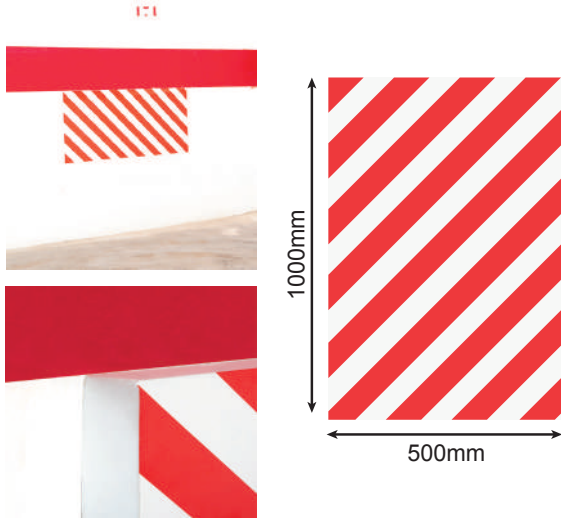

AUTO ADHESIVO

PROTECTOR PLANO

Color	Medida	Referencia
	1000x500x40mm	BA41214