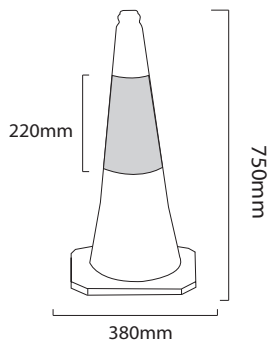

Fabricado en dos piezas, baliza y base

X3 TORNILLOS BA30000

BOLARDO ABATIBLE REFLECTANTE

Medidas	Referencia
800mm / ø100	BA52480

FICHA TÉCNICA

Los tornillos (BA30000) no incluidos en el precio, se suministran con los bolardos