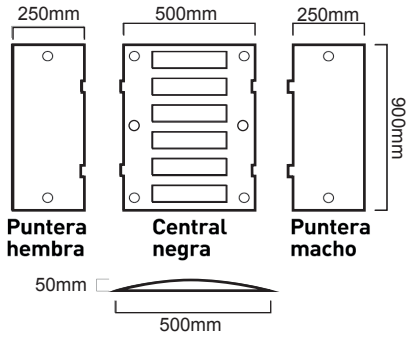

*Los tornillos **no van incluidos en el precio**, se suministra con los resaltos.

RESALTO DE CAUCHO RECICLADO

PUNTERA		
Referencia	Descripción	Medida
BA20304	Negra macho	250x900x50mm
BA20305	Negra hembra	250x900x50mm
BA20000	Tornillos necesarios 3	-

CENTRAL		
Referencia	Descripción	Medida
BA20390	Negra	500x900x50mm
BA20000	Tornillos necesarios 5	-