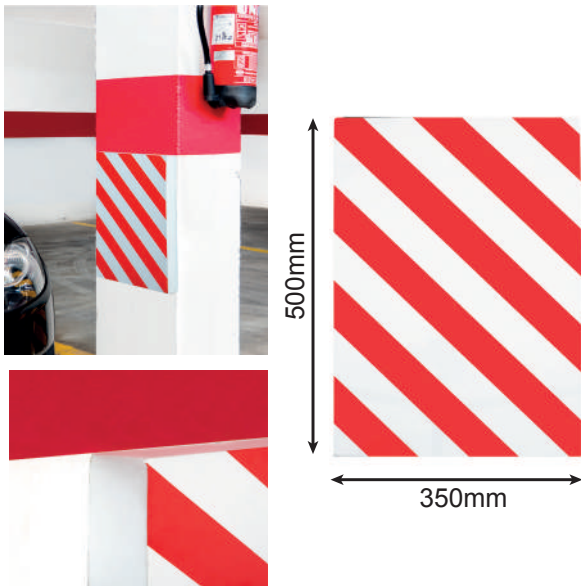

PROTECTOR PLANO

Color	Medida	Referencia
	400x80x15mm	BA41013

AUTO ADHESIVO

PROTECTOR PLANO

Color	Medida	Referencia
	1000x500x40mm	BA41214

AUTO ADHESIVO

PROTECTOR PLANO

Color	Medida	Referencia
	350x500x40mm	BA41215