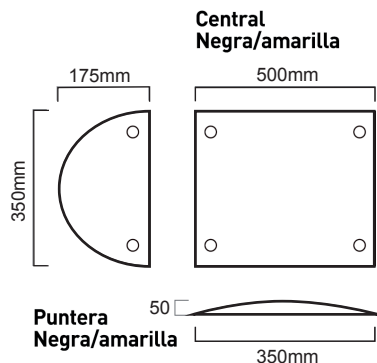

AUTO ADHESIVA

BOBINA AUTOADHESIVA

Color	Medida	Referencia
	5mx50cmx10mm	BA41510
	5mx50cmx20mm	BA41710

AUTO ADHESIVA

BOBINA AUTOADHESIVA

Color	Medida	Referencia
	5mx50cmx10mm	BA41410
	5mx50cmx20mm	BA41610

RESALTO DE CAUCHO