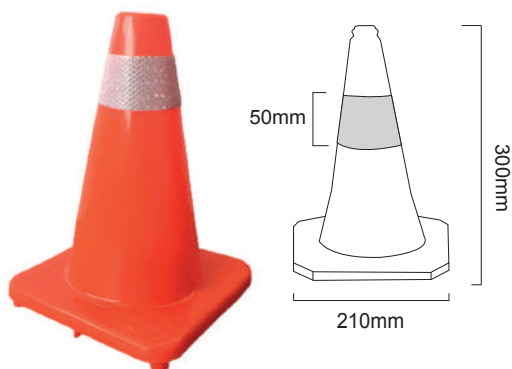

Peso	Altura	Referencia
0,600 kg	300 mm	BA12330

CONO FLEXIBLE NARANJA

Peso	Altura	Referencia
0,600 kg	300 mm	BA10230

CONO PLEGABLE CON LUZ

Peso	Altura	Referencia
0'650 kg	420 mm	BA12042
0'850 kg	700 mm	BA12070