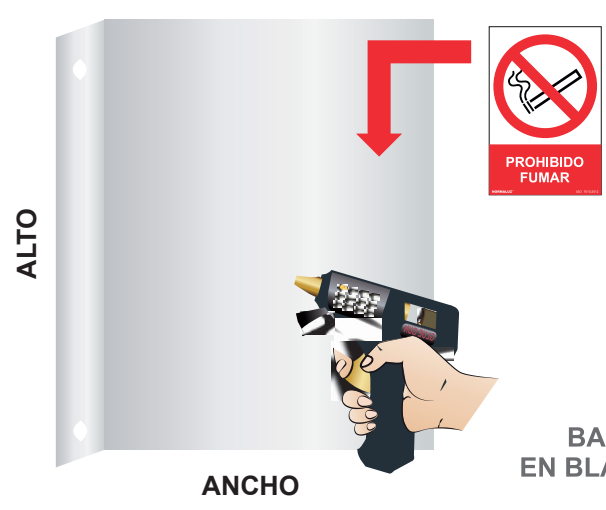

SOPORTES METÁLICOS

UNA SEÑAL
POR CADA LADO
ALUMINIO 0'5mm
BANDEROLA TERMOLACADA
EN BLANCO POR LAS DOS CARA
*2 agujeros de 3 mm

Referencia	ALTO X ANCHO
S0101	105X300mm
S0102	105X402mm
S0103	150X300mm
S0104	160X320mm
S0105	210X210mm
S0106	224X224mm
S0107	224X300mm
S0108	300X210mm
S0109	300X224mm
S0110	300X420mm
S0111	420X420mm