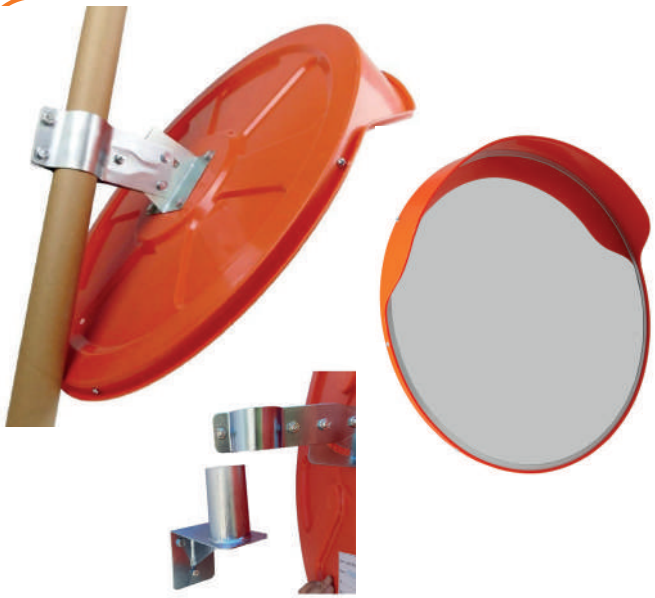

ESPEJO EXTERIOR

Válido también para interior

POLICARBONATO 1mm

∅	Visión máx.	Ángulo	Referencia
80cm	20 metros	180°	BA30580

Soporte para poste (de ∅7'5cm) y pared incluidos

NOVEDAD

POLICARBONATO 0'7mm

∅	Visión máx.	Ángulo	Referencia
80cm	20 metros	180°	BA3EC80

Soporte para pared y poste incluidos