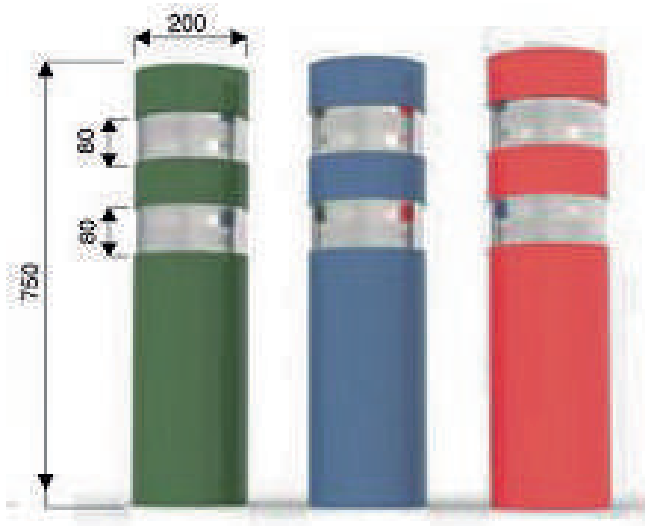

Lacada en horno

VALLA METÁLICA PLEGABLE ROJA Y BLANCA		
Abierta	Plegada	Referencia
250x105cm	15x105cm	BA60025

Lacada en horno

VALLA DE PLÁSTICO EXTENSIBLE Y RELLENABLE		
Abierta	Plegada	Referencia
250x96cm	34X96cm	BA60125