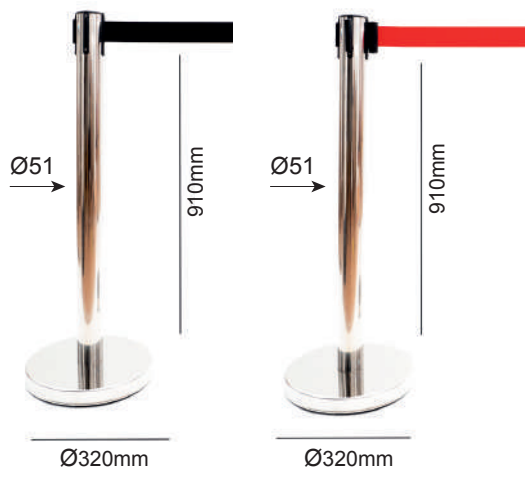

RD30070

CARA 2

**POSTE SEPARADOR ACERO INOX
CON CINTA EXTENSIBLE 2m**

Color cinta	Medida	Peso	Referencia
	910x320mm	7'65Kg	BA50190
	910x320mm	7'65Kg	BA50090

**SOPORTE PARED DE ACERO INOX
CON CINTA EXTENSIBLE 2m x 47mm**