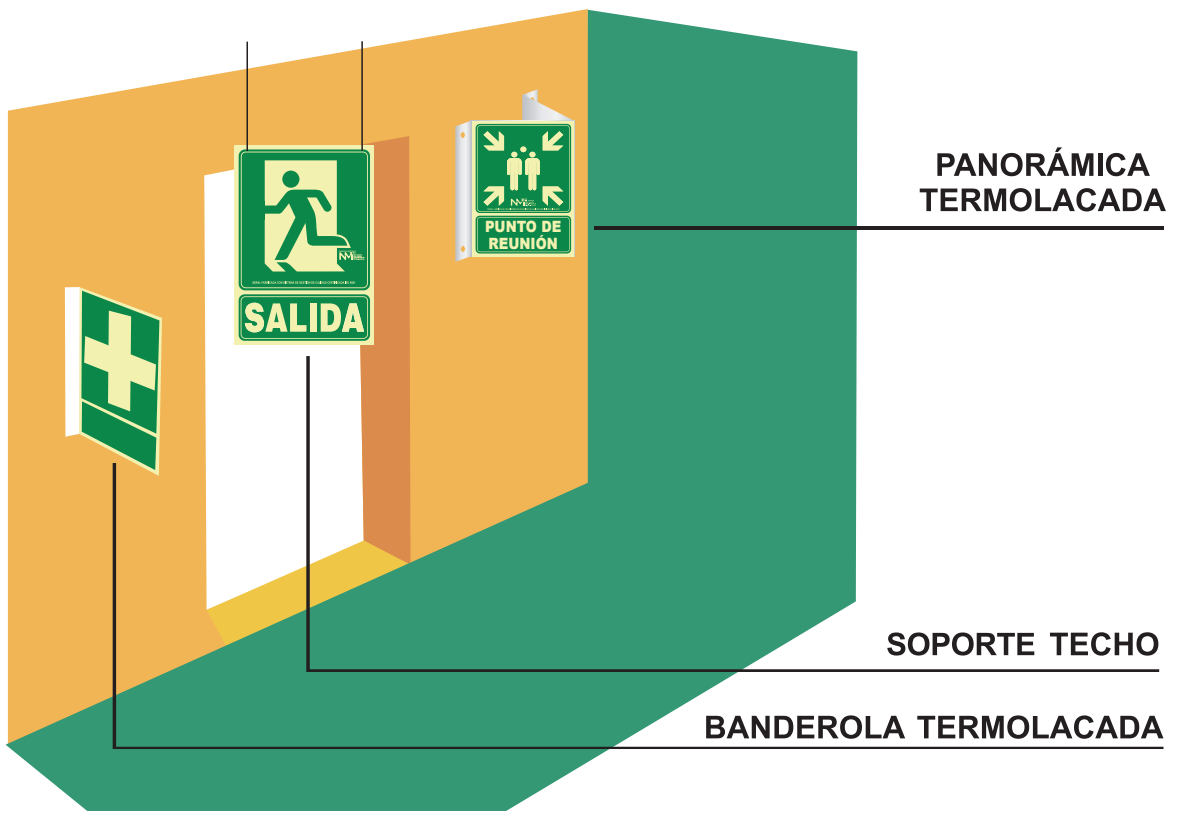

SOPORTES METÁLICOS

PANORÁMICA
TERMOLACADA

SOPORTE TECHO

BANDEROLA TERMOLACADA