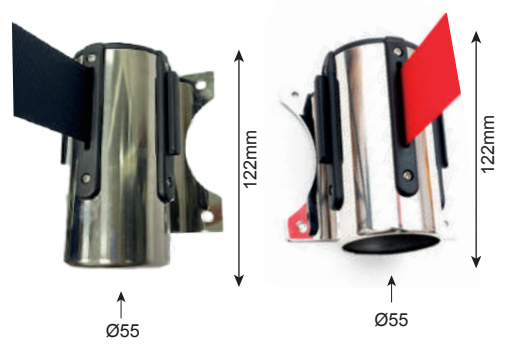

RD30070

CARA 2

**POSTE SEPARADOR ACERO INOX
CON CINTA EXTENSIBLE 2m**

Color cinta	Medida	Peso	Referencia
	910x320mm	7'65Kg	BA50190
	910x320mm	7'65Kg	BA50090

**SOPORTE PARED DE ACERO INOX
CON CINTA EXTENSIBLE 2m x 47mm**