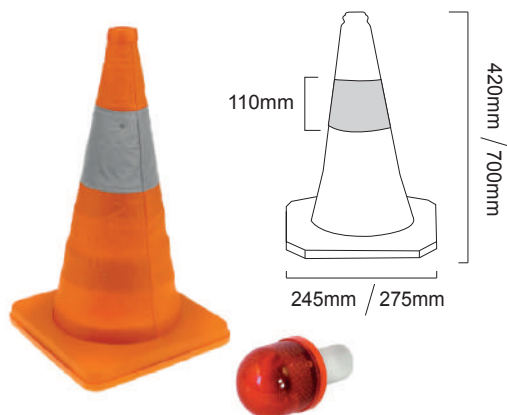

Peso	Altura	Referencia
0,600 kg	300 mm	BA12330

CONO FLEXIBLE NARANJA

Peso	Altura	Referencia
0,600 kg	300 mm	BA10230

CONO PLEGABLE CON LUZ

Peso	Altura	Referencia
0'650 kg	420 mm	BA12042
0'850 kg	700 mm	BA12070