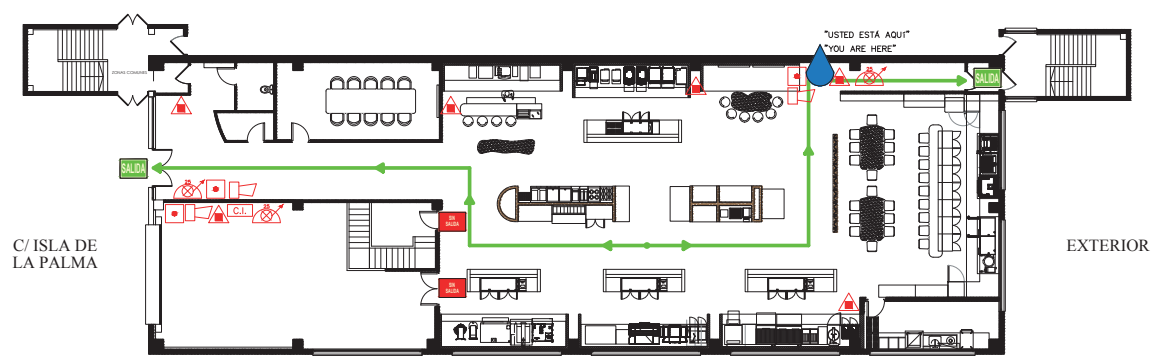

En NMZ imprimimos sus planos de evacuación

PLANO DE EVACUACIÓN

PLANTA BAJA / GROUND FLOOR

LEYENDA / LEGEND

	EXTINTOR PORTÁTIL POLVO ABC / ABC POWDER FIRE EXTINGUISHER
	EXTINTOR PORTÁTIL CO2 / CO2 FIRE EXTINGUISHER
	BOCA DE INCENDIOS EQUIPADA 25 mm / HOSE REEL 25 MM
	PULSADOR DE ALARMA / FIRE ALARM CALL POINT
	SIRENA / FIRE ALARM
	CENTRAL DE INCENDIOS / FIRE CONTROL UNIT
	SALIDA / EXIT
	SIN SALIDA / WITHOUT EXIT
	VIA DE EVACUACIÓN / ESCAPE ROUT

EN CASO DE INCENDIO
MANTENER LA CALMA
NO CORRER
NO USAR LOS ASCENSORES
AYUDAR A LOS OCUPANTES CON DISCAPACIDADES
SEGUIR LAS INSTRUCCIONES DEL PERSONAL

IN CASE OF FIRE
KEEP CALM
DO NOT RUN
DO NOT USE THE ELEVATORS
HELPING OCCUPANTS WITH DISABILITIES
FOLLOW THE INSTRUCTIONS OF THE STAFF

Plano N°: 2	Rev: 0	MIDDLEBY ESPAÑA
Fecha	Nombre	SITUACIÓN: C/ Isla de la Palma 32, nave 1 (San Sebastián de los Reyes)
Dibujado: 16-may-2023	FIR	
Comprobado: 16-may-2023	JRM	
ESCALA: 1:150	REFERENCIA:	PLANO: Planta baja
DESIGNADO POR: AMEX S.A.		PROPIEDAD:
SEGÚN NORMA UNE 23032-2015		MIDDLEBY ESPAÑA

Realizamos los planos de evacuación en PVC luminiscente en clase A (1mm) o clase B (0'7mm)

Para su correcta realización, deberá enviarnos el plano en formato digital con extensión PDF en alta calidad

Con la medida que precise en cada uno de sus planos