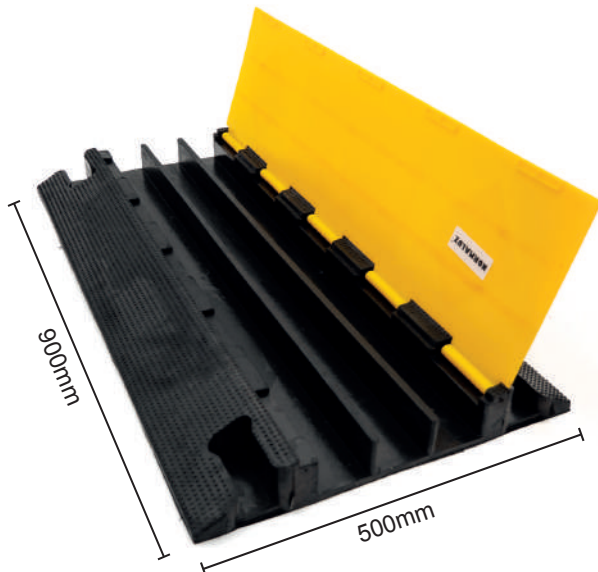

PROTECTOR DE CABLES

Soporta vehículos de hasta 3500Kg

3 CANALES INTERIORES		
Referencia	Medidas	Canal Interior
BA20690	900x500x70mm	60x50mm