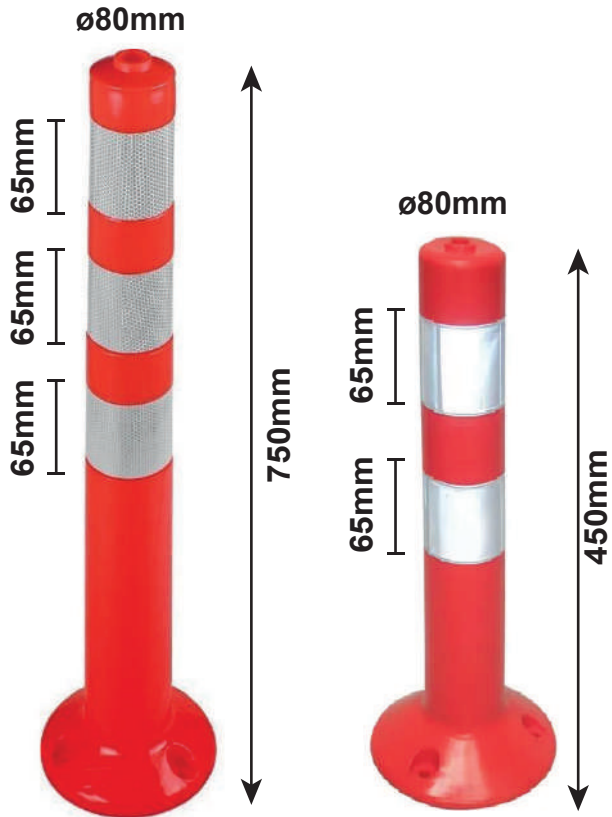

X3 TORNILLOS BA30000

BOLARDO NARANJA DE TPE

MATERIAL RECICLADO Y RECICLABLE

Medidas	Referencia
450mm / ø80	BA50145
750mm / ø80	BA50175

FICHA TÉCNICA

Los tornillos (BA30000) no incluidos en el precio, se suministran con los bolardos