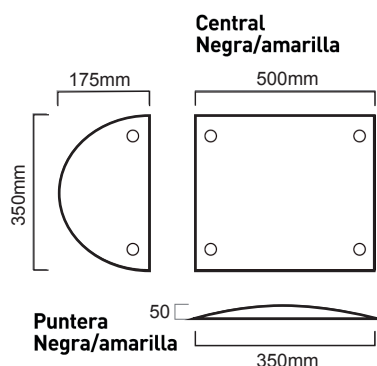

*Los tornillos no van incluidos en el precio, se suministra con los resaltos.
*SE SIRVE LA PAREJA AMARILLO Y NEGRO, NO SE PUEDE SERVIR UN COLOR

PUNTERA		
Referencia	Descripción	Medida
BA22201	Amarilla	175x350x50mm
BA22101	Negra	175x350x50mm
BA20000	Tornillos necesarios 2	-

CENTRAL		
Referencia	Descripción	Medida
BA22235	Amarilla	500x350x50mm
BA22135	Negra	500x350x50mm
BA20000	Tornillos necesarios 4	-

RESALTO DE CAUCHO RECICLADO