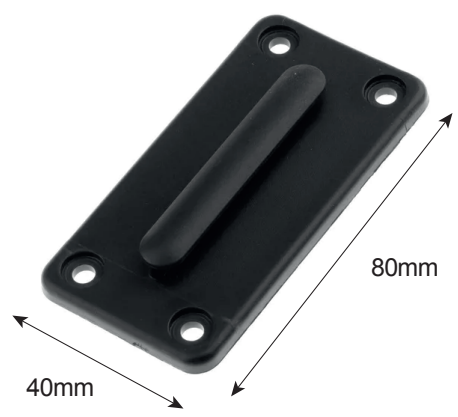

SOPORTE PARED FIN DE CINTA

Color	Medida	Referencia
	80x40mm	BA10105