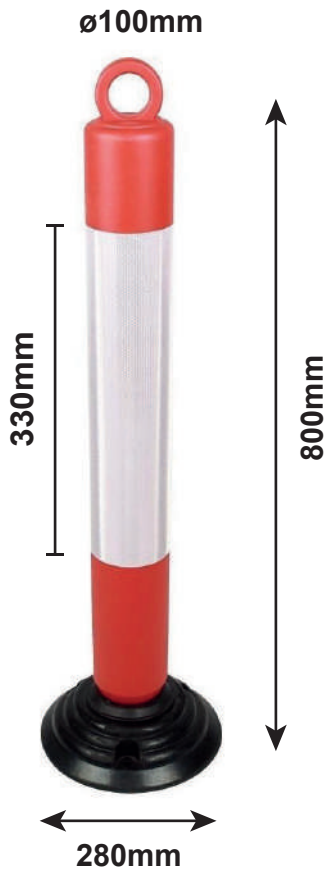

Fabricado en dos piezas, baliza y base

X3 TORNILLOS BA30000

BOLARDO ABATIBLE REFLECTANTE

Medidas	Referencia
800mm / ø100	BA52480

FICHA TÉCNICA

Los tornillos (BA30000) no incluidos en el precio, se suministran con los bolardos