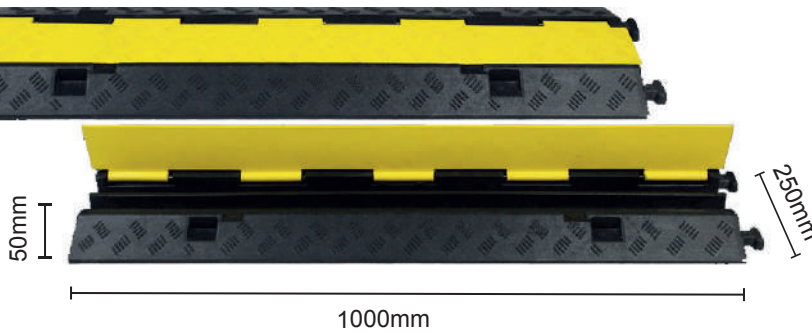

PROTECTOR DE CABLES

2 CANALES INTERIORES		
Referencia	Medidas	Canal interior
BA20600	1000x250x50mm	30x30mm