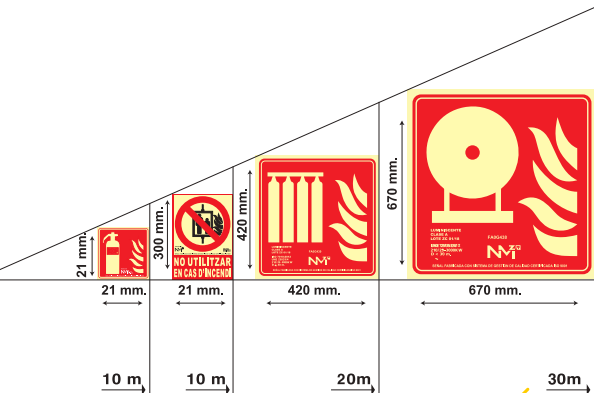

DISTANCIA DE VISIÓN MÁXIMA EN METROS

LOS DISEÑOS DE LAS SEÑALES DE EXTINGCIÓN SE ESTÁN ACTUALIZANDO, ÉSTOS PUEDEN VARIAR.

Señal Complementaria

CLASE B (PVC 0'7 mm)
B00A116.....210x210
CLASE A (PVC 1 mm)
A0A416.....210x210