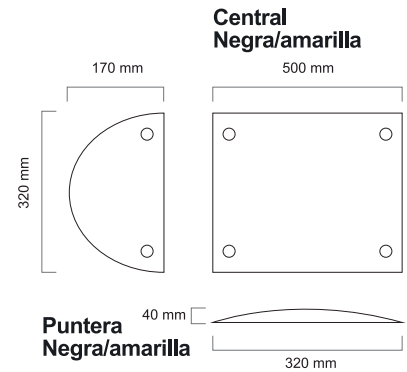

RESALTOS

Reductores de velocidad para exterior e interior

Servicio 24 horas

Resalto de plástico, **se suministra en colores amarillo y negro, mitad de cada color.** Instalación con tornillería. Los tornillos no incluidos en el precio, se suministran con los resaltos

Medidas: 500 x 320 x 40
Ref: BA22135 (central negra)
Ref: BA22235 (central amarilla)
Tornillos necesarios: 4 Ref. BA20100
*Se sirve la pareja (Amarillo/negro) no se puede servir un solo color
Medidas: 175 x 350 x 40
Ref: BA22201 (puntera amarilla)
Ref: BA22101 (puntera negra)
Tornillos necesarios: 2 Ref. BA20100

Protector de cables de 2 canales

Medidas: 1000 x 250 x 50
Ref: BA20600
Medidas canal interior: 30 x 30 mm

Protector de cable de 3 canales

Medidas: 900 x 500 x 70
Ref: BA20690
Medidas Canal interior:
Alto 60 mm y Ancho 50 mm
Soportan vehículos de hasta
3.500 kg.

Todos nuestros
productos se
sirven con
código de barras