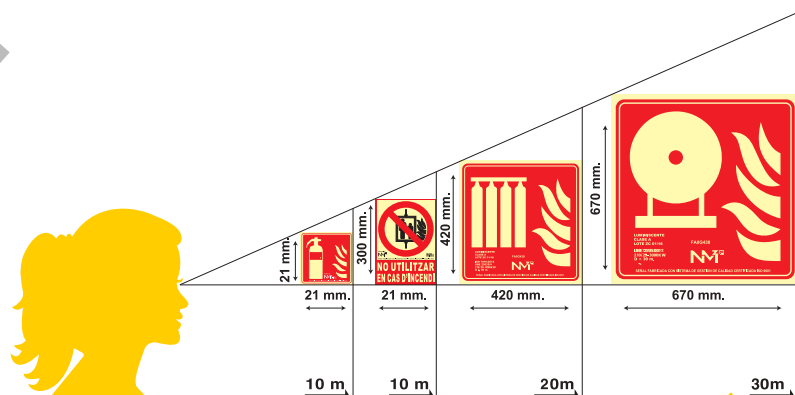

CLASE A (ALUMINIO 0'5 mm)
FA00908-C.....210X300

CLASE A (ALUMINIO 0'5 mm)
FA00911-C.....210X300

CLASE A (ALUMINIO 0'5 mm)
FA00915-C.....210X300

EUSKARA

CLASE A (ALUMINIO 0'5 mm)
FA00901-E.....210X300

DISTANCIA DE VISIÓN MÁXIMA EN METROS