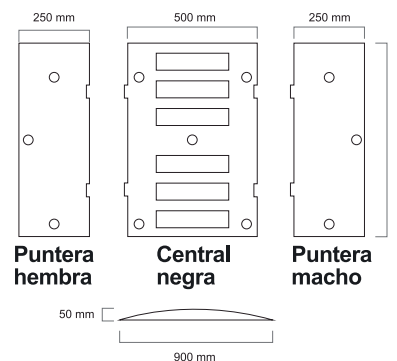

Tornillo
Ref: BA20000
*Tornillos incluidos en caja
(no incluidos en el precio)