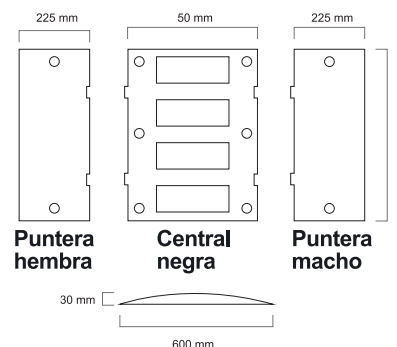

Fabricado en caucho reciclado, **se suministra en colores amarillo y negro, mitad de cada color.** Colocación con tornillería. Los tornillos no incluidos en el precio, se suministran con los resaltos.

Medidas: 500 x 350 x 50
Ref: BA20435 (central amarilla)
Ref: BA20335 (central negra)
Tornillos necesarios: 4 Ref. BA20000
*Se sirve la pareja (Amarillo/negro) no se puede servir un solo color

Medidas: 175 x 350 x 50
Ref: BA20401 (puntera amarilla)
Ref: BA20301 (puntera negra)
Tornillos necesarios: 2 Ref. BA20000

Fabricado en caucho negro reciclado, acabado con pintura amarilla reflectante. Colocación con tornillería. Los tornillos no incluidos en el precio, se suministran con los resaltos.

Medidas: 500 x 600 x 30
Ref: BA20360 (central negra)
Tornillos necesarios: 6 Ref. BA20000

Medidas: 225 x 600 x 30
Ref: BA20302 (puntera negra macho)
Ref: BA20303 (puntera negra hembra)
Tornillos necesarios: 2 Ref. BA20000

Fabricado en caucho reciclado, se suministra en colores amarillo y negro, mitad de cada color. Colocación con tornillería. Los tornillos no incluidos en el precio, se suministran con los resaltos.

Medidas: 500 x 900 x 50
Ref: BA20390 (central negra)
Tornillos necesarios: 5 Ref. BA20000

Medidas: 250 x 900 x 50
Ref: BA20304 (puntera negra macho)
Ref: BA20305 (puntera negra hembra)
Tornillos necesarios: 3 Ref. BA20000

Tornillo
Ref: BA20000
*Tornillos incluidos en caja
(no incluidos en el precio)