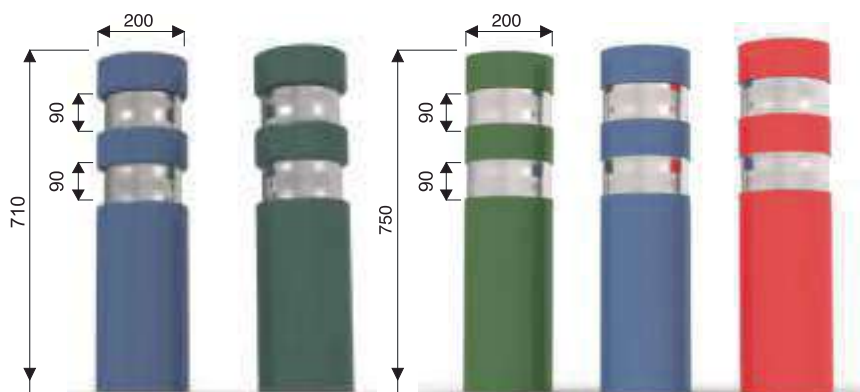

BALIZAS CILÍNDRICAS

BA51972 Verde
BA51872 Azul

BA51975 Verde
BA51875 Azul
BA51775 Rojo

NORMATIVA

Fabricados conforme a las siguientes normativas técnicas:

UNE 135363: Norma en materiales de origen polimérico.

UNE 135330: Norma referente a materiales retrorreflectantes. Características y métodos de ensayo.

UNE 135350: Norma referente a materiales retrorreflectantes. Determinación de la visibilidad nocturna mediante el coeficiente de retrorreflexión.

UNE 53118: Norma sobre materiales plásticos. Determinación de la temperatura de reblandecimiento.

UNE 53104: Norma sobre materiales plásticos. Envejecimiento artificial acelerado de materiales plásticos.

UNE 5328: Norma referente a la absorción de agua.

CARACTERÍSTICAS TÉCNICAS

- Fabricado en PE especial
- No contaminante
- Gran flexibilidad
- Resistente a impactos
- Resistente a degradación solar
- Incluye dos franjas reflectantes de alta visibilidad

BA50145

BOLARDO NARANJA DE TPE

Material Reciclado y Reciclable

Medidas:
Alto 450 mm.
Diámetro 80 mm.

Los tornillos no incluidos en el precio, se suministran con los bolardos

BA50175

BOLARDO NARANJA DE TPE

Material Reciclado y Reciclable

Medidas:
Alto 750 mm.
Diámetro 80 mm.

Los tornillos no incluidos en el precio, se suministran con los bolardos

BA52480

BOLARDO ABATIBLE REFLECTANTE

Fabricado en dos piezas, baliza y base.

Alto 800 mm.
Diámetro 100 mm.
Base 280 mm.

Los tornillos no incluidos en el precio, se suministran con los bolardos

BA30000

Tornillos Bolardos (3 unidades).

Los tornillos no incluidos en el precio, se suministran con los bolardos.