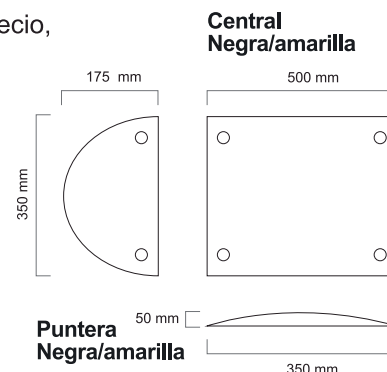

Medidas: 500 x 350 x 50
 Ref: BA20435 (central amarilla)
 Ref: BA20335 (central negra)
 Tornillos necesarios: 4 Ref. BA20000
 *Se sirve la pareja (Amarillo/negro) no se puede servir un solo color

Medidas: 175 x 350 x 50
 Ref: BA20401 (puntera amarilla)
 Ref: BA20301 (puntera negra)
 Tornillos necesarios: 2 Ref. BA20000