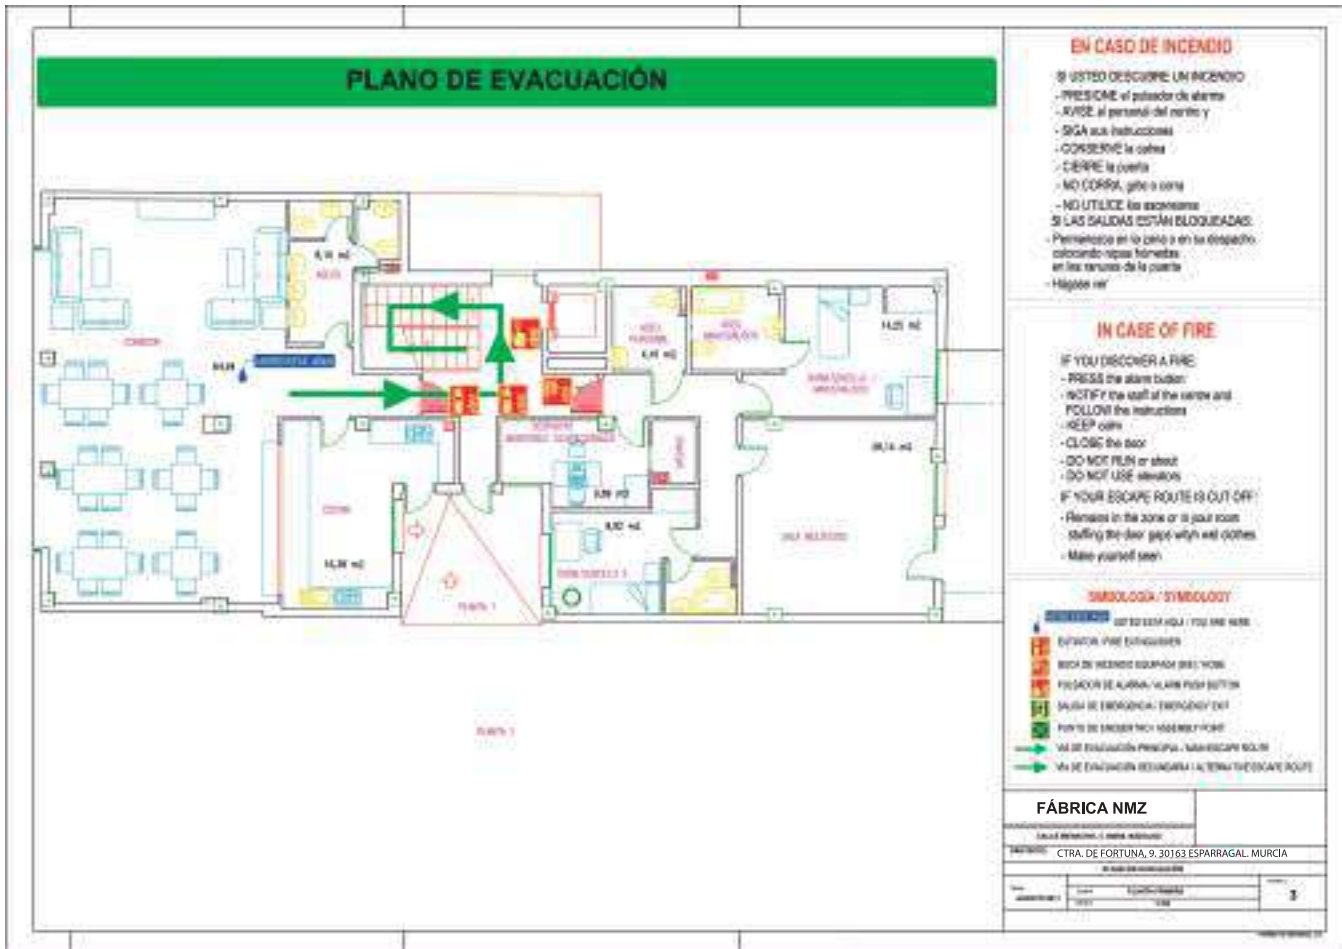

Actividades de espectáculos públicos y recreativos:

Edificios cerrados: Con capacidad o aforo igual o superior a 2000 personas, o con una altura de evacuación igual o superior a 28 m.

Instalaciones cerradas desmontables o de temporada: con capacidad o aforo igual o superior a 2.500 personas.