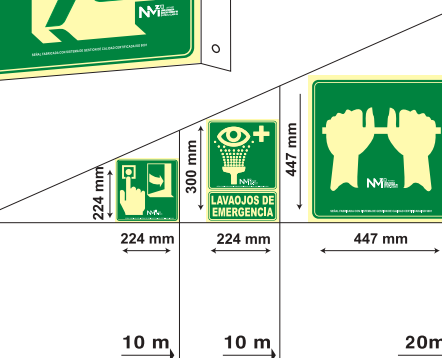

PULSAR PARA ABRIR

CLASE B (PVC 0'7 mm)
B14117
CLASE A (PVC 1mm)
A14417

NOVEDAD

CLASE B (PVC 0'7 mm)
B16020
CLASE A (PVC 1 mm)
A16720

CLASE B (PVC 0'7 mm)
B17020
CLASE A (PVC 1 mm)
A17720

DISTANCIA DE VISIÓN MÁXIMA EN METROS

NORMATIVA EN REVISIÓN. LAS MEDIDAS Y PICTOGRAMAS PUEDEN SER ACTUALIZADOS

DISTANCIA DE VISIÓN 10 METROS

CLASE B (PVC 0'7 mm)
B10103
CLASE A (PVC 1 mm)
A10403

NOVEDAD

CLASE B (PVC 0'7 mm)
B10015
CLASE A (PVC 1 mm)
A10415